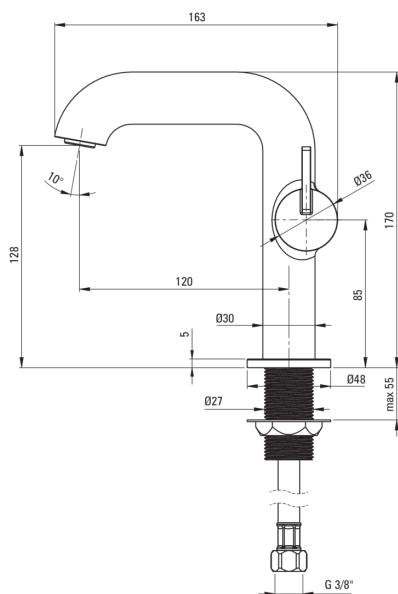

SILIA

Смеситель для раковины, с
прямоугольным изливом

 deante

Код товара: BQS_N24M

EAN: 5907650818120

Цвет: него

Гарантия [лет]: 7

Смесители

Отделка	него
Материал	латунь
Вид смесителя	однорычажный, смешивающий
Способ монтажа	стоящий
Класс расхода [л/мин]	Z - 4-9 л/мин
Акустическая группа [дБ]	I ($x \leq 20$)

Картридж к смесителю

Размер картриджа	25 мм
------------------	-------

Изливы

Длина излива [мм]	120
Материал	латунь

Аэраторы

Тип аэратора	плоский, подвижный, honeycomb
Размер аэратора	M24

Соединительные шланги

Длина [мм]	450
Винт к инсталляции	3/8"
Винт кронштейна	M10

Отличительные черты:

- благородные формы и вечная простота
- инновационное, прочное и легко очищаемое покрытие Negro
- смеситель оборудован струйным аэратором
- корпус смесителя изготовлен из латуни высочайшего качества
- монтажная втулка облегчает установку смесителя
- мобильный аэратор позволяет направлять струю воды
- соединительные шланги 45 см в комплекте
- только лучшие материалы, качество которых подтверждено лабораторными испытаниями
- класс расхода Z (4-9 л/мин) позволяет снизить употребление воды
- благодаря рычагу который сбоку облегчено поддержание чистоты носика
- предложение включает чистящее средство для арматуры всех цветов