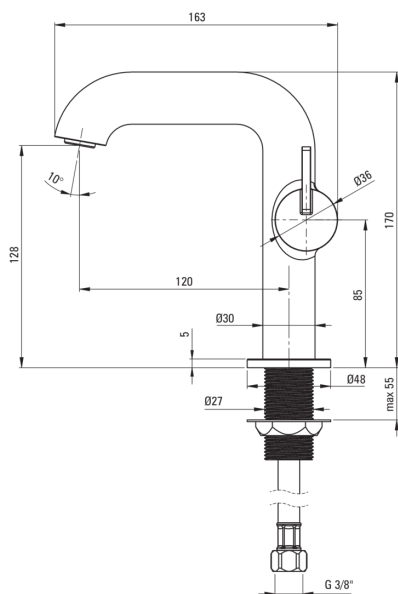

SILIA

Baterie pentru chiuvetă, cu pipă dreptunghiulară

deante

Codul produsului: BQS_N24M

EAN: 5907650818120

Culoarea: nero

Garanție [ani]: 7

Baterie

Finisaj	nero
Material	alamă
Tipul bateriei	un mâner, baterie
Metoda de instalare	de sine stătător
Clasa de debit [l/min]	Z - 4-9 l/min
Grupa acustică [db]	I (x ≤ 20)

Baterie cartuș

Dimensiunea cartușului ceramic	25 mm
--------------------------------	-------

Pipe

Raza de acțiune a pipei bateriei [mm]	120
Material	alamă

Aeratoare

Tipul aeratorului	plat, pivotant, honeycomb
Dimensiunea aeratorului	M24

Furtunuri de racordare

Lungimea [mm]	450
Filet de instalare	3/8"
Filet de conexiune	M10

Caracteristici:

- Finisaj Nero inovativ, rezistent și ușor de întreținut
- Bateria este dotată cu aerator.
- Corpul bateriei este fabricat din alamă de cea mai bună calitate.
- Manșonul de instalare ușurează instalarea bateriei.
- Aeratorul mobil permite direcționarea jetului de apă.
- Furtunuri de racordare de 45 cm incluse
- Doar cele mai bune materiale, a căror calitate a fost certificată prin teste de laborator
- Clasa de debit Z (4-9 l/min) permite reducerea consumului de apă.
- Mânerul lateral face mai ușoară menținerea pipei curate.
- Oferta include și agenți de curățare pentru toate tipurile de finisaje