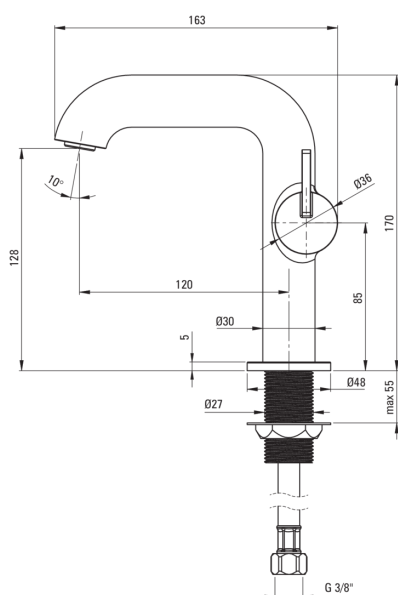

## Baterie pentru chiuvetă, cu pipă dreptunghiulară

deante

Codul produsului: BQS\_N24M

EAN: 5907650818120

Culoarea: nero

Garanție [ani]: 7

### Baterie cartuș

Dimensiunea cartușului ceramic	25 mm
--------------------------------	-------

### Pipe

Raza de acțiune a pipei bateriei [mm]	120
Material	alamă

### Furtunuri de racordare

Lungimea [mm]	450
Filet de instalare	3/8"
Filet de conexiune	M10