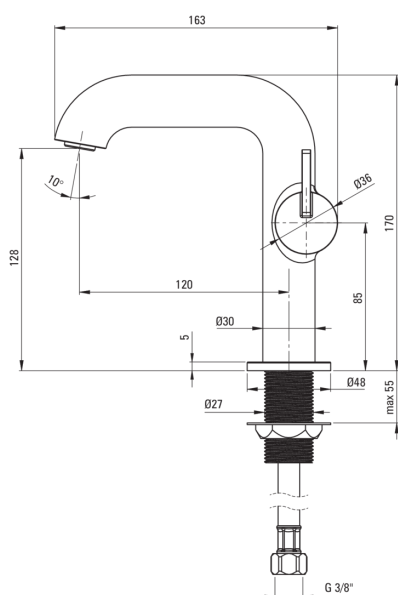

SILIA

Bateria umywalkowa z prostokątną wylewką

Kod produktu: BQS_N24M

EAN: 5907650818120

Kolor: nero

Gwarancja [lata]: 7

Cena Netto: 543,90 zł

Cena Brutto: 669,00 zł

deante

Bateria

Wykończenie	nero
Materiał	mosiądz
Rodzaj baterii	jednouchwytowa, mieszaczowa
Sposób montażu	stojący
Klasa przepływu [l/min]	Z - 4-9 l/min
Grupa akustyczna [db]	I (x ≤ 20)

Głowica do baterii

Rozmiar głowicy ceramicznej	25 mm
-----------------------------	-------

Wylewka

Zasięg wylewki baterijnej [mm]	120
Materiał	mosiądz

Aerator

Typ aeratora	płaski, ruchomy, honeycomb
Rozmiar aeratora	M24

Wężyk przyłączeniowy

Długość [mm]	450
Gwint od instalacji	3/8"
Gwint przyłącza	M10

Wyróżniki:

- Szlachetna forma i ponadczasowa prostota
- Innowacyjna wytrzymałość i łatwa w czyszczeniu powłoka Nero
- Bateria wyposażona w aerator napowietrzający strumień
- Korpus baterii wykonany z najwyższej jakości mosiądzu
- Tuleja montażowa ułatwia montaż baterii
- Ruchomy aerator pozwala pokierować strumieniem wody
- Wężyki przyłączeniowe w komplecie
- Tylko najlepsze materiały, których jakość potwierdzamy badaniami w laboratorium
- Klasa przepływu Z (4-9 l/min) pozwala na zredukowanie zużycia wody
- Dźwignia umieszczona z boku ułatwia utrzymanie wylewki w czystości
- W ofercie preparat do czyszczenia armatury we wszystkich kolorach