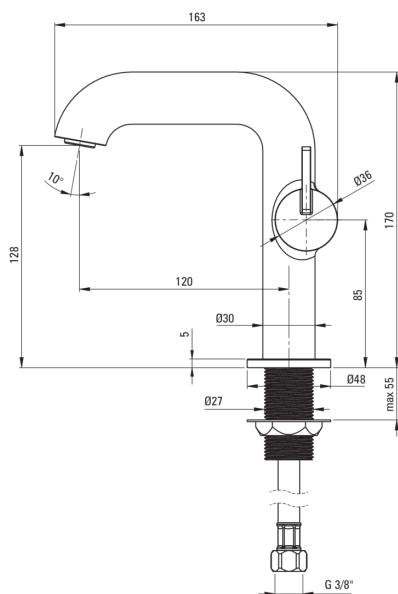

SILIA

Robinet de lavabo, avec bec rectangulaire

 deante

Code produit: BQS_N24M

EAN: 5907650818120

Couleur: nero

Garantie [années]: 7

Mitigeur

Finition	nero
Matériel	cuivre
Type de mitigeur	mono-manche, mixer
Méthode de montage	debout
Classe de débit [l/min]	Z - 4-9 l/min
Groupe acoustique [db]	I (x ≤ 20)

Cartouche mélangeur

Taille de la cartouche en céramique	25 mm
-------------------------------------	-------

Becs

La distance de bec de robinet [mm]	120
Matériel	cuivre

Aérateurs

Type d'aérateur	plat, mobile, honeycomb
Taille de l'aérateur	M24

Flexibles de raccordement

Longueur [mm]	450
Fil d'installation	3/8"
Fil de connexion	M10

Caractéristiques:

- Forme noble et simplicité intemporelle
- Revêtement Nero innovant, durable et facile à nettoyer
- Le mitigeur est équipé d'un aérateur de jet
- Le corps du mitigeur est en cuivre de la plus haute qualité
- Le manchon de montage facilite l'installation du mitigeur
- Un aérateur mobile permet de diriger le jet d'eau
- Tuyaux de raccordement de 45 cm inclus
- Seuls les meilleurs matériaux, dont la qualité a été confirmée par des tests en laboratoire
- Classe de débit Z (4-9 l/min) permettant une réduction de la consommation d'eau
- la manette sur le côté facilite le nettoyage du bec
- L'offre comprend un produit de nettoyage pour les luminaires de toutes les couleurs