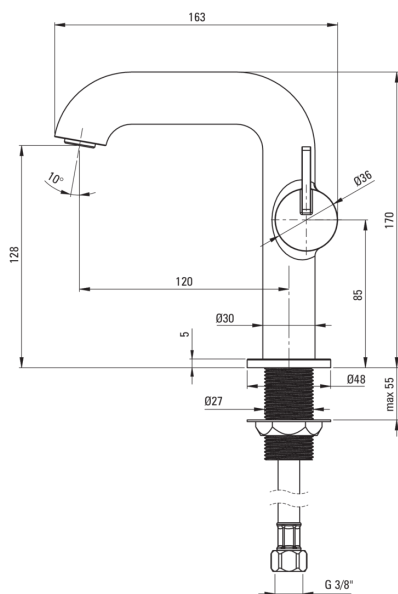

SILIA

Waschbeckenarmatur, mit rechteckigem Auslauf

 deante

Artikel-Nr.: BQS_N24M

EAN: 5907650818120

Farbe: Nero

Garantie [Jahre]: 7

Armatur

Ausführung	Nero
Material	Messing
Art der armatur	Einhebel, Mischer
Methode der montage	stehend
Durchflussklasse [l/min]	Z - 4-9 l/min
Akkustische gruppe	I (x ≤ 20)

Kartusche

Größe der kartusche	25 mm
---------------------	-------

Ausläufe

Armaturausladung [mm]	120
Material	Messing

Aerator

Typ des luftsprudlers	flach, beweglich, hexagonal-
Aerator gröÙe	M24

Anschlussschläuche

Länge	450
Installationsgewinde	3/8"
Anschlussgewinde	M10

Charakteristische Merkmale: