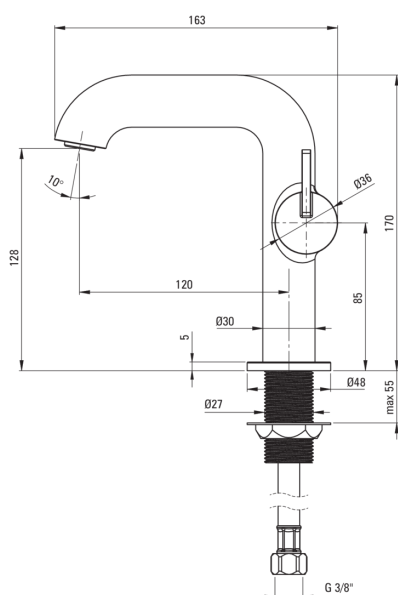

SILIA

Waschbeckenarmatur, mit rechteckigem Auslauf

 deante

Artikel-Nr.: BQS_N24M

EAN: 5907650818120

Farbe: Nero

Garantie [Jahre]: 7

Armatur

Ausführung	Nero
Material	Messing
Art der armatur	Einhebel, Mischer
Methode der montage	stehend
Durchflussklasse [l/min]	Z - 4-9 l/min
Akkustische gruppe	I (x ≤ 20)

Kartusche

Größe der kartusche	25 mm
---------------------	-------

Ausläufe

Armaturausladung [mm]	120
Material	Messing

Aerator

Typ des luftsprudlers	flach, beweglich, hexagonal-
Aerator gröÙe	M24

Anschlusschläuche

Länge	450
Installationsgewinde	3/8"
Anschlussgewinde	M10

Charakteristische Merkmale: