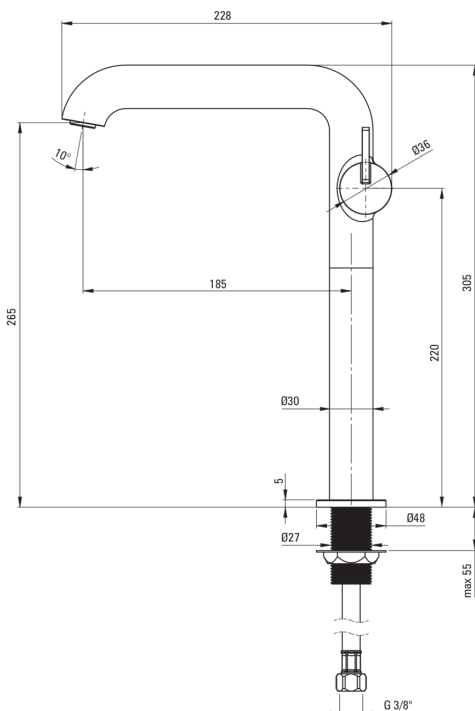

SILIA

Змішувач для раковини, ВИСОКИЙ

 deante

Код продукту: BQS_N24K

EAN: 5907650818205

Колір: negro

Гарантія: 7

Змішувач

Оздоблення	него
Матеріал	латунь
Тип змішувача	з однією ручкою, змішуючий
Спосіб монтажу	стоячий
Клас витрати	Z - 4-9 л/хв
Акустична група	I ($x \leq 20$)

Картридж до змішувача

Розмір керамічного картриджа	25 мм
------------------------------	-------

Носики

Вид носика	нерухомий
Діапазон виливу змішувача [мм]	185
Матеріал	латунь

Аератори

Тип аератора	плоский, рухомий, honeycomb
Розмір аератора	M24

З'єднувальні шланги

Довжина [мм]	450
Винт до інсталяції	3/8"
Винт кронштейна	M10