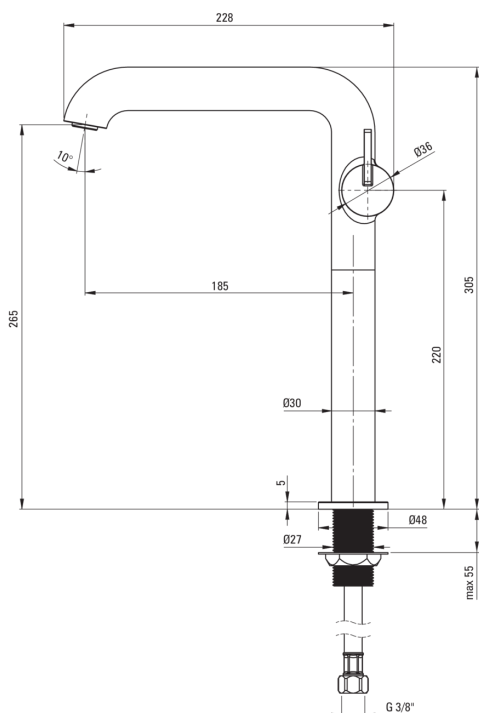

SILIA

Armatura za umivalnik, visoko

koda izdelka: BQS_N24K

EAN: 5907650818205

Barva: Nero

Garancija [leta]: 7

Armatura vključena

Finiš	Nero
Material	medenina
Tip armature	z eno ročico, armatura
Metoda montaže	stoječ
Razred pretoka [l/min]	Z - 4-9 l/min
Zvočni razred [db]	I (x ≤ 20)

Mešalna kartuša

Velikost keramične kartuše	25 mm
----------------------------	-------

Izlivi

Tip izliva	fiksno
Dolžina izliva [mm]	185
Material	medenina

Perlator

Tip perlatorja	plosko, vrtljivo, satovje
Velikost perlatorja	M24

Povezovalne cevi

Dolžina [mm]	450
Montažni navoj	3/8"
Navoj priključka 1/2"	M10

karakteristike:

- Plemenita oblika in brezčasna preprostost
- Inovativen in trpežen premaz Nero, ki je enostaven za čiščenje
- Telo armature je izdelano iz najkakovostnejše medenine
- Armatura je opremljena s perlatorjem za vodni curek
- Premični perlator omogoča usmerjanje toka vode
- Samo najboljši materiali, katerih kakovost je potrjena z laboratorijskimi testi
- Priložene priključne cevi
- Montažni tulec olajša namestitev armature
- Razred pretoka Z (4-9 l/min) omogoča zmanjšanje porabe vode
- Ročica ob strani omogoča enostavno vzdrževanje čistoče armature
- Ponudba vsebuje čistilno sredstvo za armature vseh barv