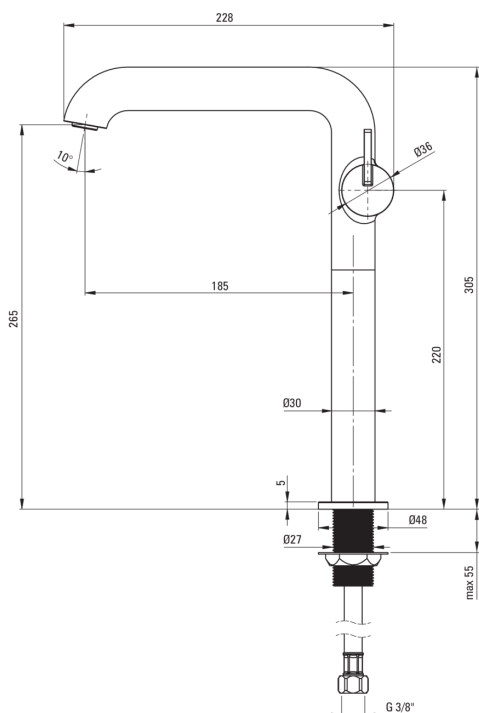

## Armatura za umivalnik, visoko

koda izdelka: BQS\_N24K

EAN: 5907650818205

Barva: Nero

Garancija [leta]: 7

### Mešalna kartuša

Velikost keramične kartuše	25 mm
----------------------------	-------

### Izlivi

Tip izliva	fiksno
Dolžina izliva [mm]	185
Material	medenina

### Povezovalne cevi

Dolžina [mm]	450
Montažni navoj	3/8"
Navoj priključka 1/2"	M10