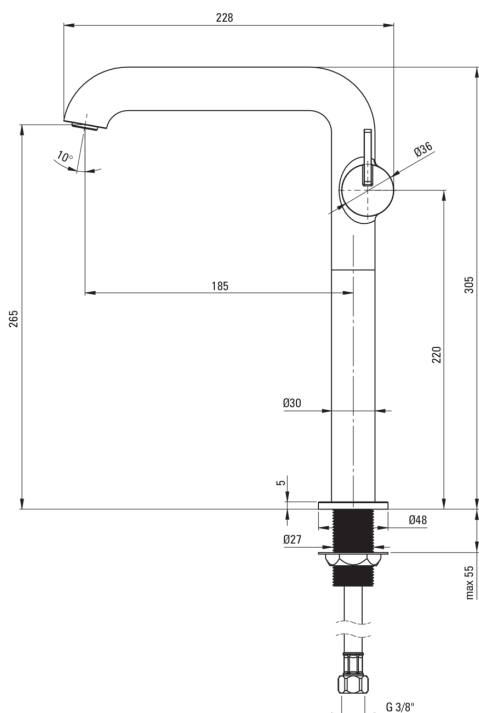

SILIA

Baterie pentru chiuvetă, înalt

deante

Codul produsului: BQS_N24K

EAN: 5907650818205

Culoarea: nero

Garanție [ani]: 7

Baterie

Finisaj	nero
Material	alamă
Tipul bateriei	un mâner, baterie
Metoda de instalare	de sine stătător
Clasa de debit [l/min]	Z - 4-9 l/min
Grupa acustică [db]	I (x ≤ 20)

Baterie cartuș

Dimensiunea cartușului ceramic	25 mm
--------------------------------	-------

Pipe

Tipul pipei	fix
Raza de acțiune a pipei bateriei [mm]	185
Material	alamă

Aeratoare

Tipul aeratorului	plat, pivotant, honeycomb
Dimensiunea aeratorului	M24

Furtunuri de racordare

Lungimea [mm]	450
Filet de instalare	3/8"
Filet de conexiune	M10