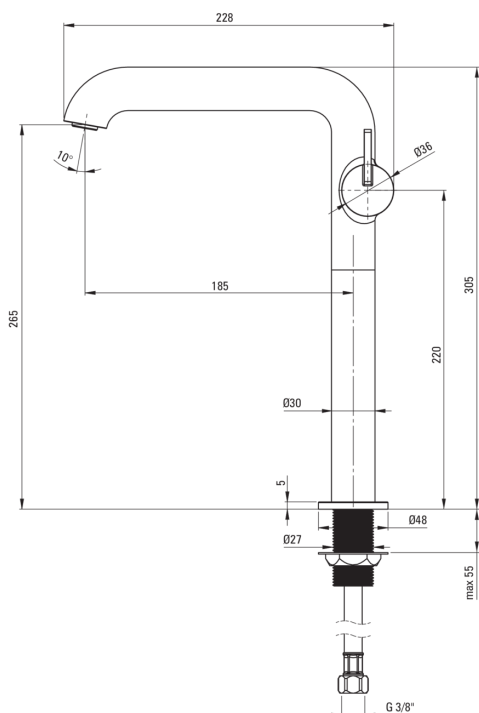

## Miscelatore Lavabo, alto

Codice prodotto: BQS\_N24K

EAN: 5907650818205

Colore: nero

Garanzia [anni]: 7

### Cartuccia per miscelatore

Dimensioni della cartuccia in ceramica 25 mm

### Beccucci

Tipo a beccuccio	fermo
Gamma delle bocchette di miscelazione [mm]	185
Materiale	in ottone

### Tubi di collegamento

Lunghezza [mm]	450
Filetto di installazione	3/8"
Filetto di connessione	M10