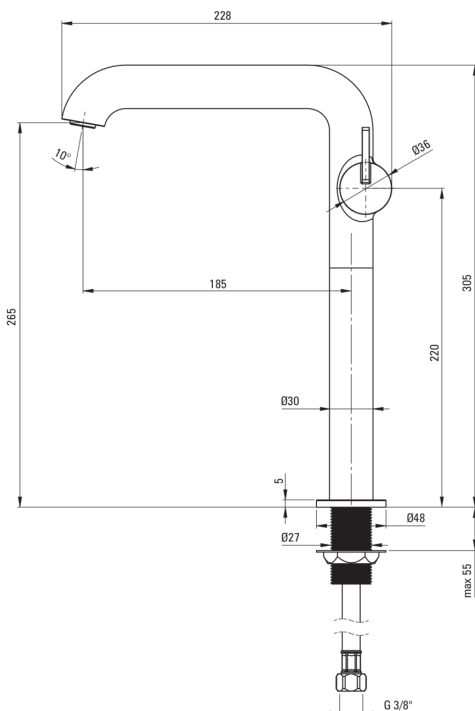

SILIA

Mosdó csaptelep, magas

Cikkszám: BQS_N24K
EAN: 5907650818205
Szín: Nero
Garancia [év]: 7

Csaptelep

Kivitelezés	Nero
Anyag	sárgaréz
Csaptelep típusa	egykaros, keverő
Beszerelési mód	álló
Átfolyási osztály [l/perc]	Z - 4-9 l/min
Akusztikai osztály [db]	I (x ≤ 20)

Csaptelep betét

Betét mérete	25 mm
--------------	-------

Kifolyócsövek

Kifolyó típusa	fix
Csaptelep kifolyócső hatótávolsága [mm]	185
Anyag	sárgaréz

Perlátorok

Perlátor típusa	lapos, mozgó, honeycomb
Perlátor mérete	M24

Csatlakozó tömlők

Hosszúság [mm]	450
Menet beszereléshez	3/8"
Csatlakozó menet	M10

Kiemelések:

- Nemes forma és időtlen egyszerűség
- Innovatív, tartós és könnyen tisztítható Nero bevonat
- A csaptelep teste a legkiválóbb minőségű sárgarézből készült
- A csaptelep perlátorral van felszerelve
- A mozgatható perlátor lehetővé teszi a vízáram irányítását
- Csak a legjobb alapanyagokból, amelyek minőségét laboratóriumi vizsgálatok igazolták
- 45 cm-es csatlakozó tömlők mellékelve
- A szerelőhüvely megkönnyíti a csaptelep felszerelését
- Z átfolyási osztály (4-9 l/perc), amely lehetővé teszi a vízfogyasztás csökkentését
- Az oldalsó kar megkönnyíti a kifolyó tisztán tartását
- Az ajánlat tartalmaz egy tisztítószert a szerelvényekhez, amely bármilyen színhez használható