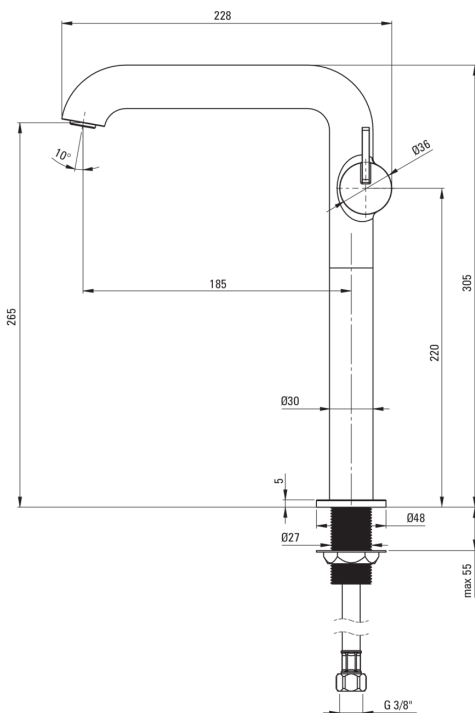

SILIA

Mosdó csaptelep, magas

Cikkszám: BQS_N24K
EAN: 5907650818205
Szín: Nero
Garancia [év]: 7

Csaptelep

Kivitelezés	Nero
Anyag	sárgaréz
Csaptelep típusa	egykaros, keverő
Beszerelési mód	álló
Átfolyási osztály [l/perc]	Z - 4-9 l/min
Akusztikai osztály [db]	I (x ≤ 20)

Csaptelep betét

Betét mérete	25 mm
--------------	-------

Kifolyócsövek

Kifolyó típusa	fix
Csaptelep kifolyócső hatótávolsága [mm]	185
Anyag	sárgaréz

Perlátorok

Perlátor típusa	lapos, mozgó, honeycomb
Perlátor mérete	M24

Csatlakozó tömlők

Hosszúság [mm]	450
Menet beszereléshez	3/8"
Csatlakozó menet	M10

Kiemelések:

- Nemes forma és időtlen egyszerűség
- Innovatív, tartós és könnyen tisztítható Nero bevonat
- A csaptelep teste a legkiválóbb minőségű sárgarézből készült
- A csaptelep perlátorral van felszerelve
- A mozgatható perlátor lehetővé teszi a vízáram irányítását
- Csak a legjobb alapanyagokból, amelyek minőségét laboratóriumi vizsgálatok igazolták
- 45 cm-es csatlakozó tömlők mellékelve
- A szerelőhüvely megkönnyíti a csaptelep felszerelését
- Z átfolyási osztály (4-9 l/perc), amely lehetővé teszi a vízfogyasztás csökkentését
- Az oldalsó kar megkönnyíti a kifolyó tisztán tartását
- Az ajánlat tartalmaz egy tisztítószert a szerelvényekhez, amely bármilyen színhez használható