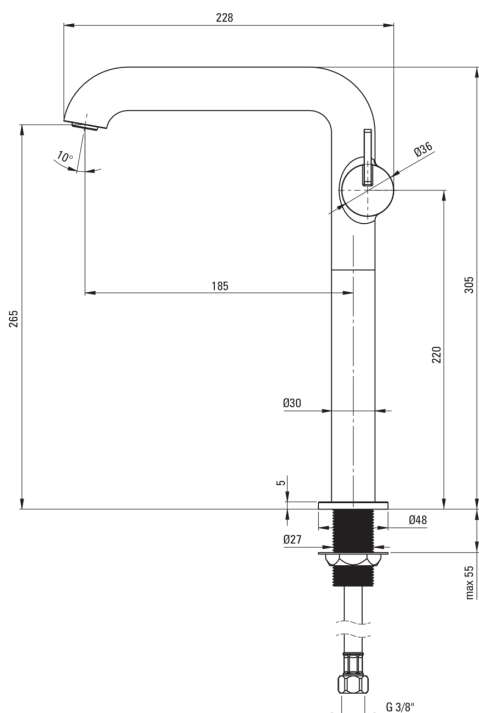

SILIA

Robinet de lavabo, haut

Code produit: BQS_N24K

EAN: 5907650818205

Couleur: nero

Garantie [années]: 7

Mitigeur

Finition	nero
Matériel	cuivre
Type de mitigeur	mono-manche, mixer
Méthode de montage	debout
Classe de débit [l/min]	Z - 4-9 l/min
Groupe acoustique [db]	I (x ≤ 20)

Cartouche mélangeur

Taille de la cartouche en céramique	25 mm
-------------------------------------	-------

Becs

Type de bec	fixe
La distance de bec de robinet [mm]	185
Matériel	cuivre

Aérateurs

Type d'aérateur	plat, mobile, honeycomb
Taille de l'aérateur	M24

Flexibles de raccordement

Longueur [mm]	450
Fil d'installation	3/8"
Fil de connexion	M10

Caractéristiques:

- Forme noble et simplicité intemporelle
- Revêtement Nero innovant, durable et facile à nettoyer
- Le corps du mitigeur est en cuivre de la plus haute qualité
- Le mitigeur est équipé d'un aérateur de jet
- Un aérateur mobile permet de diriger le jet d'eau
- Seuls les meilleurs matériaux, dont la qualité a été confirmée par des tests en laboratoire
- Tuyaux de raccordement de 45 cm inclus
- Le manchon de montage facilite l'installation du mitigeur
- Classe de débit Z (4-9 l/min) permettant une réduction de la consommation d'eau
- la manette sur le côté facilite le nettoyage du bec
- L'offre comprend un produit de nettoyage pour les luminaires de toutes les couleurs