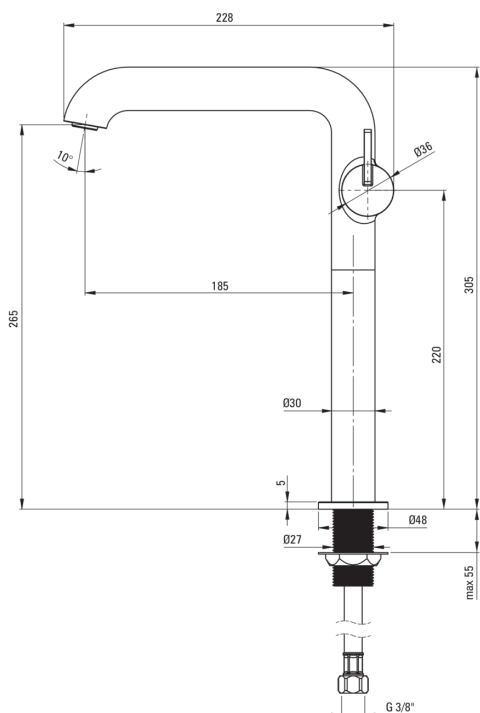

SILIA

Toque de lavabo, alto

Código de producto: BQS_N24K

EAN: 5907650818205

Color: negro

Garantía [años]: 7

Mezclador

Finalizar	negro
Material	latón
Tipo de mezcladora	piloto único, mezclador
Metodo de instalacion	de pie
Clase de flujo [l/min]	Z - 4-9 l/min
Grupo acústico [db]	I (x ≤ 20)

Cartucho mezclador

Tamaño del cartucho de cerámica	25 mm
---------------------------------	-------

Boquiabiertos

Tipo de boquilla	aún
Rango de boquiabierto de mezclador [mm]	185
Material	latón

Aireador

Tipo aéreo	departamento, girar, panel
Tamaño del aireador	M24

Conectando mangueras

Longitud [mm]	450
Hilo de instalación	3/8"
Hilo de conexión	M10

Características:

- Forma noble y simplicidad atemporal
- Innovador duradero y fácil de limpiar el recubrimiento Nero
- Cuerpo de batería hecho de latón de la más alta calidad
- Batería equipada con una aireación del aireador de la corriente
- El aireador móvil le permite dirigir la corriente de agua
- Solo los mejores materiales cuya calidad es confirmada por la investigación en el laboratorio
- Mangueras de conexión incluidas
- La manga de montaje facilita la instalación de la batería
- La clase de flujo con (4-9 l/min) le permite reducir el consumo de agua
- La palanca colocada en el costado hace que sea más fácil mantener la regla limpia