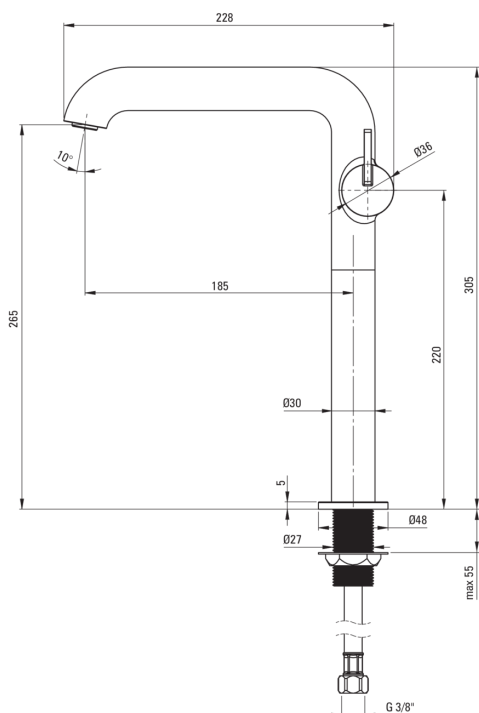

SILIA

Waschbeckenarmatur, hoch

Artikel-Nr.: BQS_N24K

EAN: 5907650818205

Farbe: Nero

Garantie [Jahre]: 7

Armatur

Ausführung	Nero
Material	Messing
Art der armatur	Einhebel, Mischer
Methode der montage	stehend
Durchflussklasse [l/min]	Z - 4-9 l/min
Akkustische gruppe	I (x ≤ 20)

Kartusche

Größe der kartusche	25 mm
---------------------	-------

Ausläufe

Auslaufart	fest
Armaturausladung [mm]	185
Material	Messing

Aerator

Typ des luftsprudlers	flach, beweglich, hexagonal-
Aerator gröÙe	M24

Anschlussschläuche

Länge	450
Installationsgewinde	3/8"
Anschlussgewinde	M10

Charakteristische Merkmale:

- Edle Form und zeitlose Schlichtheit
- Innovative, langlebige und leicht zu reinigende Nero-Beschichtung
- Armaturkörper ist aus hochwertigem Messing gefertigt
- Armatur ist mit einem Strahlbelüfter ausgestattet
- Beweglicher Aerator ermöglicht den Wasserstrahl zu lenken
- Nur die besten Materialien, deren Qualität durch Laboruntersuchungen bestätigt wird
- 45 cm Anschlusschläuche im Set
- Montagehülse erleichtert die Montage der Armatur
- Durchflussklasse Z (4-9 l/min) ermöglicht einen reduzierten Wasserverbrauch
- Hebel an der Seite erleichtert die Reinigung des Auslaufs
- Im Angebot Präparat zum Reinigen von Armaturen in allen Ausführungen