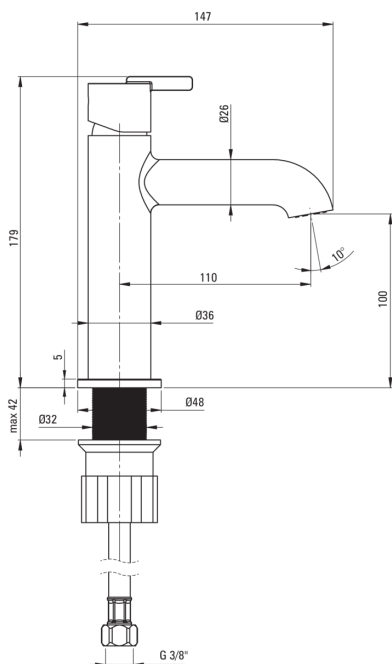

SILIA

Змішувач для раковини

Код продукту: BQS_N20M

EAN: 5907650818083

Колір: negro

Гарантія: 7

Змішувач

Оздоблення	него
Матеріал	латунь
Тип змішувача	з однією ручкою, змішуючий
Спосіб монтажу	стоячий
Клас витрати	Z - 4-9 л/хв
Акустична група	I ($x \leq 20$)

Картридж до змішувача

Розмір керамічного картриджа	25 мм
------------------------------	-------

Носики

Вид носика	нерухомий
Діапазон виливу змішувача [мм]	110
Матеріал	латунь

Аератори

Тип аератора	рухомий, плоский
Розмір аератора	M18

З'єднувальні шланги

Довжина [мм]	450
Винт до інсталяції	3/8"
Винт кронштейна	M10

Відмінна риса:

- Шляхетна форма та позачасова простота
- Тільки найкращі матеріали, якість яких ми підтверджуємо дослідженнями в лабораторії
- Інноваційне, міцне і легке в очищенні покриття Него
- Змішувач оснащений аератором для аерації струменя
- Корпус змішувача виготовлений з високоякісної латуні
- Монтажна втулка полегшує монтаж змішувача
- Рухомий аератор дозволяє направляти струмінь води
- З'єднувальні шланги в комплекті
- Клас витрати (4-9 л / хв) дозволяє знизити витрату води
- Засіб для очищення санітарної арматури доступний у всіх кольорах