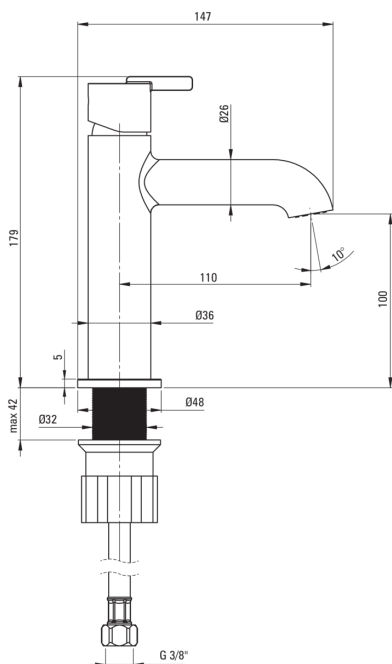

SILIA

Armatura za umivalnik

koda izdelka: BQS_N20M

EAN: 5907650818083

Barva: Nero

Garancija [leta]: 7

Armatura vključena

Finiš	Nero
Material	medenina
Tip armature	z eno ročico, armatura
Metoda montaže	stoječ
Razred pretoka [l/min]	Z - 4-9 l/min
Zvočni razred [db]	I (x ≤ 20)

Mešalna kartuša

Velikost keramične kartuše	25 mm
----------------------------	-------

Izlivi

Tip izliva	fiksno
Dolžina izliva [mm]	110
Material	medenina

Perlator

Tip perlatorja	vrtljivo, plosko
Velikost perlatorja	M18

Povezovalne cevi

Dolžina [mm]	450
Montažni navoj	3/8"
Navoj priključka 1/2"	M10

karakteristike:

- Plemenita oblika in brezčasna preprostost
- Samo najboljši materiali, katerih kakovost je potrjena z laboratorijskimi testi
- Inovativen in trpežen premaz Nero, ki je enostaven za čiščenje
- Armatura je opremljena s perlatorjem za vodni curek
- Telo armature je izdelano iz najkakovostnejše medenine
- Montažni tulec olajša namestitev armature
- Premični perlator omogoča usmerjanje toka vode
- Priložene priključne cevi
- Razred pretoka Z (4-9 l/min) omogoča zmanjšanje porabe vode
- Ponudba vsebuje čistilno sredstvo za armature vseh barv