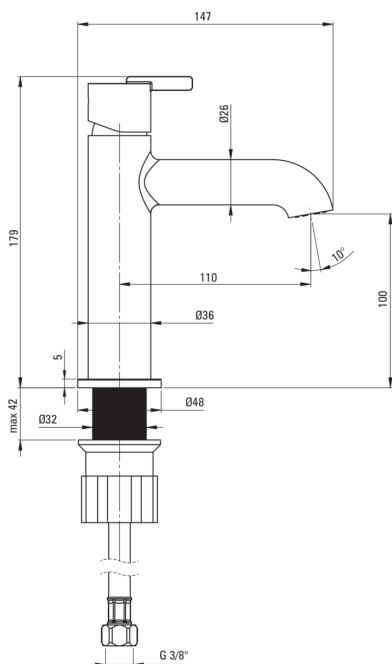

SILIA

Смеситель для раковины

Код товара: BQS_N20M

EAN: 5907650818083

Цвет: него

Гарантия [лет]: 7

Смесители

Отделка	него
Материал	латунь
Вид смесителя	однорычажный, смешивающий
Способ монтажа	стоящий
Класс расхода [л/мин]	Z - 4-9 л/мин
Акустическая группа [дБ]	I ($x \leq 20$)

Картридж к смесителю

Размер картриджа	25 мм

Изливы

Вид излива	стандартный
Длина излива [мм]	110
Материал	латунь

Аэраторы

Тип аэратора	подвижный, плоский
Размер аэратора	M18

Соединительные шланги

Длина [мм]	450
Винт к инсталляции	3/8"
Винт кронштейна	M10

Отличительные черты:

- Благородные формы и вечная простота
- Только лучшие материалы, качество которых подтверждено лабораторными испытаниями
- Инновационное, прочное и легко очищаемое покрытие Negro
- Смеситель оборудован струйным аэратором
- Корпус смесителя изготовлен из латуни высочайшего качества
- Монтажная втулка облегчает установку смесителя
- Мобильный аэратор позволяет направлять струю воды
- Соединительные шланги 45 см в комплекте
- Класс расхода Z (4-9 л/мин) позволяет снизить употребление воды
- Предложение включает чистящее средство для арматуры всех цветов