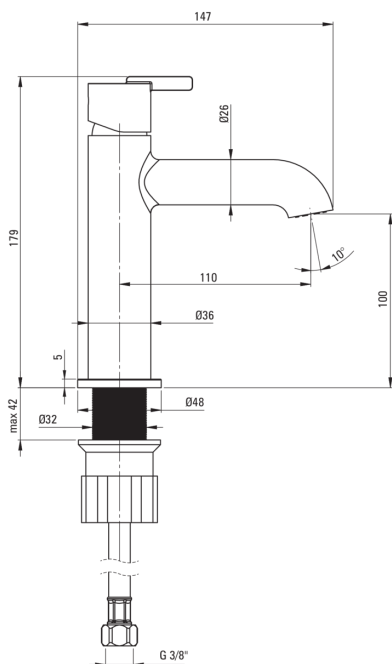

Codul produsului: BQS\_N20M

EAN: 5907650818083

Culoarea: nero

Garanție [ani]: 7

**Baterie**

Finisaj	nero
Material	alamă
Tipul bateriei	un mâner, baterie
Metoda de instalare	de sine stătător
Clasa de debit [l/min]	Z - 4-9 l/min
Grupa acustică [db]	I (x ≤ 20)

**Baterie cartuș**

Dimensiunea cartușului ceramic	25 mm
--------------------------------	-------

**Pipe**

Tipul pipei	fix
Raza de acțiune a pipei bateriei [mm]	110
Material	alamă

**Aeratoare**

Tipul aeratorului	pivotant, plat
Dimensiunea aeratorului	M18

**Furtunuri de racordare**

Lungimea [mm]	450
Filet de instalare	3/8"
Filet de conexiune	M10

**Caracteristici:**

- Doar cele mai bune materiale, a căror calitate a fost certificată prin teste de laborator
- Finisaj Nero inovativ, rezistent și ușor de întreținut
- Baterie este dotată cu aerator.
- Corpul bateriei este fabricat din alamă de cea mai bună calitate.
- Manșonul de instalare ușurează instalarea bateriei.
- Aeratorul mobil permite direcționarea jetului de apă.
- Furtunuri de racordare de 45 cm incluse
- Clasa de debit Z (4-9 l/min) permite reducerea consumului de apă.
- Oferta include și agenți de curățare pentru toate tipurile de finisaje