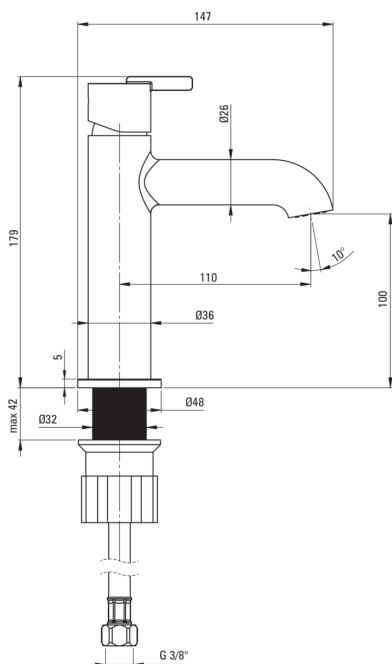

SILIA

Miscelatore Lavabo

Codice prodotto: BQS_N20M

EAN: 5907650818083

Colore: nero

Garanzia [anni]: 7

Miscelatore

Finitura	nero
Materiale	in ottone
Tipo di miscelatore	maniglia singola, miscelatore
Metodo di installazione	in piedi
Classe di flusso [l/min]	Z - 4-9 l/min
Gruppo acustico [db]	I (x ≤ 20)

Cartuccia per miscelatore

Dimensioni della cartuccia in ceramica 25 mm

Beccucci

Tipo a beccuccio	fermo
Gamma delle bocchette di miscelazione [mm]	110
Materiale	in ottone

Aeratori

Tipo di aeratore	girevole, piatto
Dimensioni dell'aeratore	M18

Tubi di collegamento

Lunghezza [mm]	450
Filetto di installazione	3/8"
Filetto di connessione	M10

Caratteristiche:

- Solo i migliori materiali, la cui qualità è stata confermata da test di laboratorio
- Innovativo rivestimento Nero, resistente e facile da pulire
- Il miscelatore è dotato di un aeratore di flusso
- Il corpo del miscelatore è realizzato in ottone di altissima qualità
- Il manicotto di montaggio facilita l'installazione del miscelatore
- Un aeratore mobile ti permette di dirigere il flusso d'acqua
- Tubi di collegamento da 45 cm inclusi
- Classe di portata Z (4-9 l/min) che consente di ridurre il consumo d'acqua