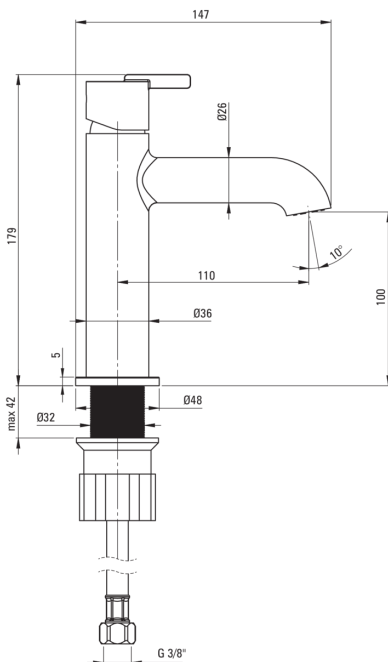

## Mosdó csaptelep

Cikkszám: BQS\_N20M  
EAN: 5907650818083  
Szín: Nero  
Garancia [év]: 7

### Csaptelep betét

Betét mérete	25 mm
--------------	-------

### Kifolyócsövek

Kifolyó típusa	fix
Csaptelep kifolyócső hatótávolsága [mm]	110
Anyag	sárgaréz

### Csatlakozó tömlők

Hosszúság [mm]	450
Menet beszereléshez	3/8"
Csatlakozó menet	M10