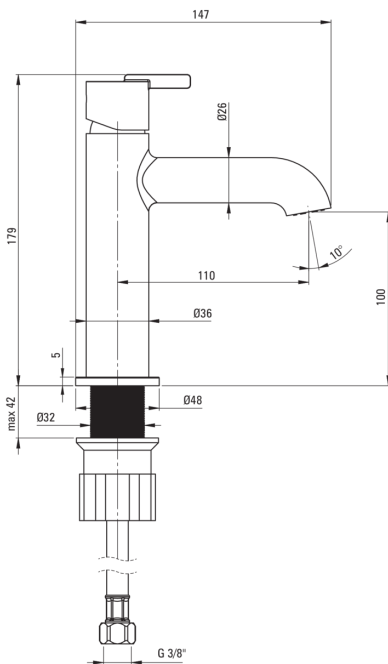

SILIA

Mosdó csaptelep

Cikkszám: BQS_N20M
EAN: 5907650818083
Szín: Nero
Garancia [év]: 7

Csaptelep

Kivitelezés	Nero
Anyag	sárgaréz
Csaptelep típusa	egykaros, keverő
Beszerelési mód	álló
Átfolyási osztály [l/perc]	Z - 4-9 l/min
Akusztikai osztály [db]	I (x ≤ 20)

Csaptelep betét

Betét mérete	25 mm
--------------	-------

Kifolyócsövek

Kifolyó típusa	fix
Csaptelep kifolyócső hatótávolsága [mm]	110
Anyag	sárgaréz

Perlátorok

Perlátor típusa	mozgó, lapos
Perlátor mérete	M18

Csatlakozó tömlők

Hosszúság [mm]	450
Menet beszereléshez	3/8"
Csatlakozó menet	M10

Kiemelések:

- Nemes forma és időtlen egyszerűség
- Csak a legjobb alapanyagokból, amelyek minőségét laboratóriumi vizsgálatok igazolták
- Innovatív, tartós és könnyen tisztítható Nero bevonat
- A csaptelep perlátorral van felszerelve
- A csaptelep teste a legkiválóbb minőségű sárgarézből készült
- A szerelőhüvely megkönnyíti a csaptelep felszerelését
- A mozgatható perlátor lehetővé teszi a vízáram irányítását
- 45 cm-es csatlakozó tömlők mellékelve
- Z átfolyási osztály (4-9 l/perc), amely lehetővé teszi a vízfogyasztás csökkentését
- Az ajánlat tartalmaz egy tisztítószerrel a szerelvényekhez, amely bármilyen színhez használható