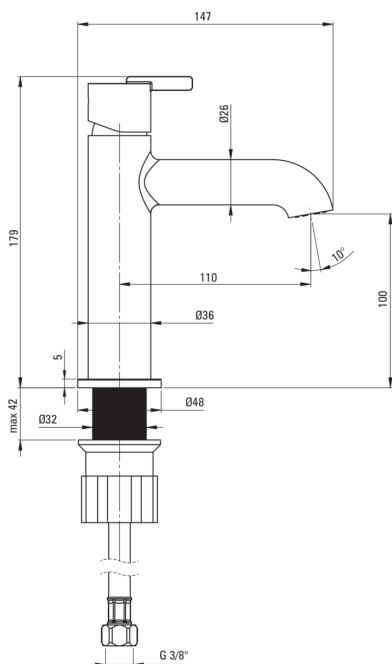

Code produit: BQS_N20M

EAN: 5907650818083

Couleur: nero

Garantie [années]: 7

Mitigeur

Finition	nero
Matériel	cuivre
Type de mitigeur	mono-manche, mixer
Méthode de montage	debout
Classe de débit [l/min]	Z - 4-9 l/min
Groupe acoustique [db]	I (x ≤ 20)

Cartouche mélangeur

Taille de la cartouche en céramique	25 mm

Becs

Type de bec	fixe
La distance de bec de robinet [mm]	110
Matériel	cuivre

Aérateurs

Type d'aérateur	mobile, plat
Taille de l'aérateur	M18

Flexibles de raccordement

Longueur [mm]	450
Fil d'installation	3/8"
Fil de connexion	M10

Caractéristiques:

- Forme noble et simplicité intemporelle
- Seuls les meilleurs matériaux, dont la qualité a été confirmée par des tests en laboratoire
- Revêtement Nero innovant, durable et facile à nettoyer
- Le mitigeur est équipé d'un aérateur de jet
- Le corps du mitigeur est en cuivre de la plus haute qualité
- Le manchon de montage facilite l'installation du mitigeur
- Un aérateur mobile permet de diriger le jet d'eau
- Tuyaux de raccordement de 45 cm inclus
- Classe de débit Z (4-9 l/min) permettant une réduction de la consommation d'eau
- L'offre comprend un produit de nettoyage pour les luminaires de toutes les couleurs