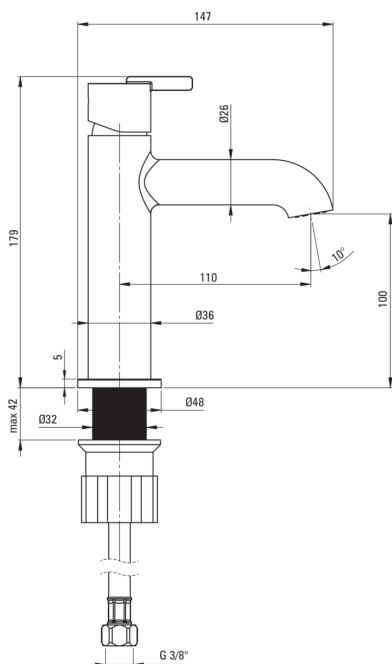

Código de producto: BQS_N20M

EAN: 5907650818083

Color: negro

Garantía [años]: 7

Mezclador

Finalizar	negro
Material	latón
Tipo de mezcladora	piloto único, mezclador
Metodo de instalacion	de pie
Clase de flujo [l/min]	Z - 4-9 l/min
Grupo acústico [db]	I (x ≤ 20)

Cartucho mezclador

Tamaño del cartucho de cerámica	25 mm
---------------------------------	-------

Boquiabiertos

Tipo de boquilla	aún
Rango de boquiabierto de mezclador [mm]	110
Material	latón

Aireador

Tipo aéreo	girar, departamento
Tamaño del aireador	M18

Conectando mangueras

Longitud [mm]	450
Hilo de instalación	3/8"
Hilo de conexión	M10

Características:

- Forma noble y simplicidad atemporal
- Solo los mejores materiales cuya calidad es confirmada por la investigación en el laboratorio
- Innovador duradero y fácil de limpiar el recubrimiento Nero
- Batería equipada con una aireación del aireador de la corriente
- Cuerpo de batería hecho de latón de la más alta calidad
- La manga de montaje facilita la instalación de la batería
- El aireador móvil le permite dirigir la corriente de agua
- Mangueras de conexión incluidas
- La clase de flujo con (4-9 l/min) le permite reducir el consumo de agua