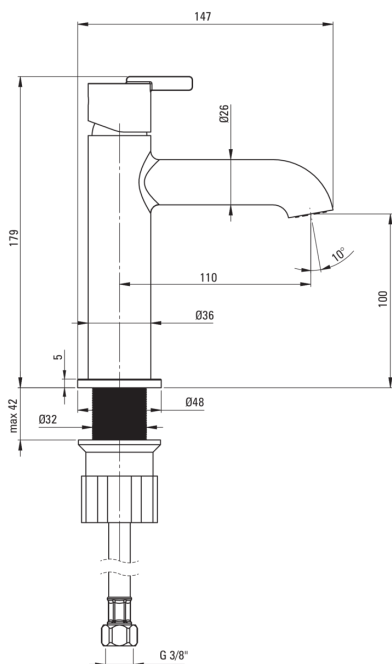

Artikel-Nr.: BQS_N20M

EAN: 5907650818083

Farbe: Nero

Garantie [Jahre]: 7

Armatur

Ausführung	Nero
Material	Messing
Art der armatur	Einhebel, Mischer
Methode der montage	stehend
Durchflussklasse [l/min]	Z - 4-9 l/min
Akkustische gruppe	I (x ≤ 20)

Kartusche

Größe der kartusche	25 mm
---------------------	-------

Ausläufe

Auslaufart	fest
Armaturausladung [mm]	110
Material	Messing

Aerator

Typ des luftsprudlers	beweglich, flach
Aerator gröÙe	M18

Anschlusschläuche

Länge	450
Installationsgewinde	3/8"
Anschlussgewinde	M10

Charakteristische Merkmale:

- Edle Form und zeitlose Schlichtheit
- Nur die besten Materialien, deren Qualität durch Laboruntersuchungen bestätigt wird
- Innovative, langlebige und leicht zu reinigende Nero-Beschichtung
- Armatur ist mit einem Strahlbelüfter ausgestattet
- Armaturkörper ist aus hochwertigem Messing gefertigt
- Montagehülse erleichtert die Montage der Armatur
- Beweglicher Aerator ermöglicht den Wasserstrahl zu lenken
- 45 cm Anschlusschläuche im Set
- Durchflussklasse Z (4-9 l/min) ermöglicht einen reduzierten Wasserverbrauch
- Im Angebot Präparat zum Reinigen von Armaturen in allen Ausführungen