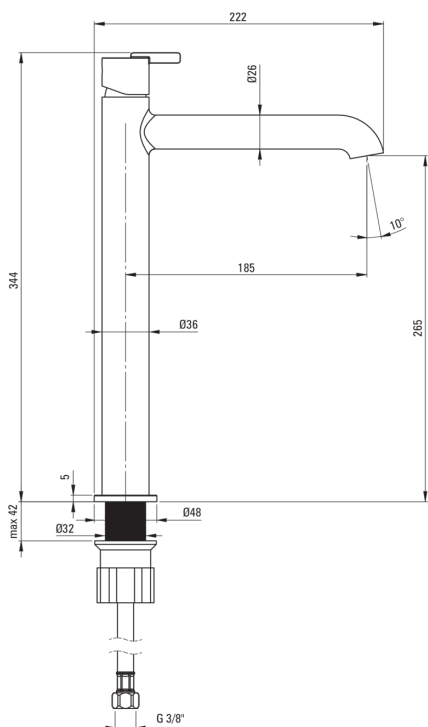

SILIA

Змішувач для раковини, ВИСОКИЙ

 deante

Код продукту: BQS_N20K

EAN: 5907650818168

Колір: negro

Гарантія: 7

Змішувач

Оздоблення	него
Матеріал	латунь
Тип змішувача	з однією ручкою, змішуючий
Спосіб монтажу	стоячий
Клас витрати	Z - 4-9 л/хв
Акустична група	I (x ≤ 20)

Картридж до змішувача

Розмір керамічного картриджа	25 мм
------------------------------	-------

Носики

Діапазон виливу змішувача [мм]	185
Матеріал	латунь

Аератори

Тип аератора	honeyscomb, рухомий
Зменшення витрати води	відсутність

З'єднувальні шланги

Довжина [мм]	450
Винт до інсталяції	3/8"
Винт кронштейна	M10