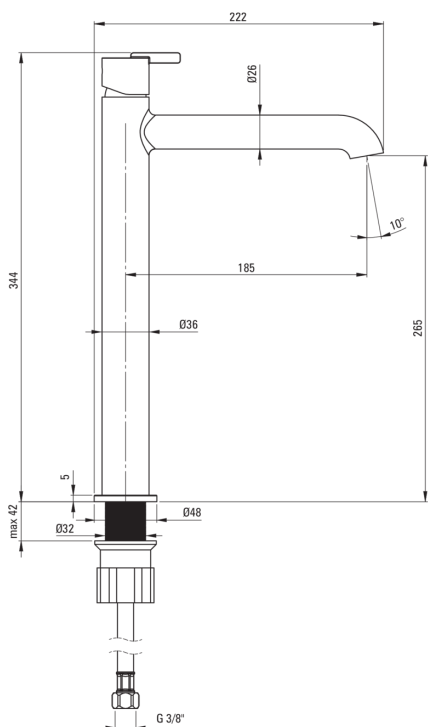

SILIA

Armatura za umivalnik, visoko

koda izdelka: BQS_N20K

EAN: 5907650818168

Barva: Nero

Garancija [leta]: 7

Armatura vključena

Finiš	Nero
Material	medenina
Tip armature	z eno ročico, armatura
Metoda montaže	stoječ
Razred pretoka [l/min]	Z - 4-9 l/min
Zvočni razred [db]	I (x ≤ 20)

Mešalna kartuša

Velikost keramične kartuše	25 mm
----------------------------	-------

Izlivi

Dolžina izliva [mm]	185
Material	medenina

Perlator

Tip perlatorja	satovje, vrtljivo
Zmanjšanje pretoka vode	brez

Povezovalne cevi

Dolžina [mm]	450
Montažni navoj	3/8"
Navoj priključka 1/2"	M10

karakteristike:

- Plemenita oblika in brezčasna preprostost
- Inovativen in trpežen premaz Nero, ki je enostaven za čiščenje
- Telo armature je izdelano iz najkakovostnejše medenine
- Montažni tulec olajša namestitev armature
- Premični perlator omogoča usmerjanje toka vode
- Samo najboljši materiali, katerih kakovost je potrjena z laboratorijskimi testi
- Priložene priključne cevi
- Armatura je opremljena s perlatorjem za vodni curek
- Razred pretoka Z (4-9 l/min) omogoča zmanjšanje porabe vode
- Ponudba vsebuje čistilno sredstvo za armature vseh barv