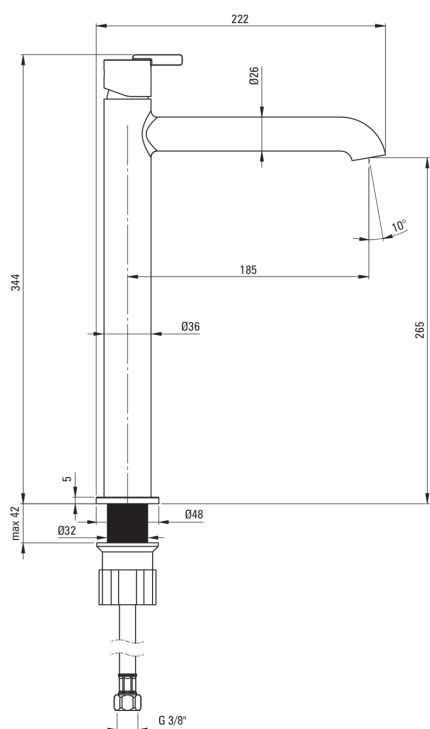

Codul produsului: BQS_N20K

EAN: 5907650818168

Culoarea: nero

Garanție [ani]: 7

**Baterie**

Finisaj	nero
Material	alamă
Tipul bateriei	un mâner, baterie
Metoda de instalare	de sine stătător
Clasa de debit [l/min]	Z - 4-9 l/min
Grupa acustică [db]	I (x ≤ 20)

Baterie cartuș

Dimensiunea cartușului ceramic	25 mm
--------------------------------	-------

Pipe

Raza de acțiune a pipei bateriei [mm]	185
Material	alamă

Aeratoare

Tipul aeratorului	honeycomb, pivotant
Limitarea debitului de apă	lipsă

Furtunuri de racordare

Lungimea [mm]	450
Filet de instalare	3/8"
Filet de conexiune	M10

Caracteristici:

- Finisaj Nero inovativ, rezistent și ușor de întreținut
- Corpul bateriei este fabricat din alamă de cea mai bună calitate.
- Manșonul de instalare ușurează instalarea bateriei.
- Aeratorul mobil permite direcționarea jetului de apă.
- Doar cele mai bune materiale, a căror calitate a fost certificată prin teste de laborator
- Furtunuri de racordare de 45 cm incluse
- Bateria este dotată cu aerator.
- Clasa de debit Z (4-9 l/min) permite reducerea consumului de apă.
- Oferta include și agenți de curățare pentru toate tipurile de finisaje