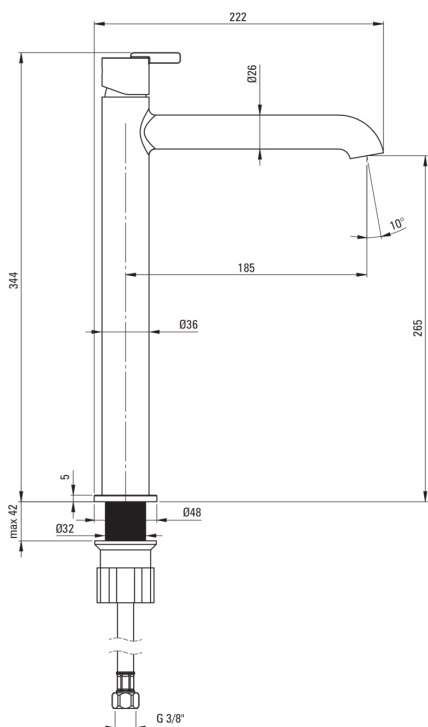

SILIA

Miscelatore Lavabo, alto

Codice prodotto: BQS_N20K

EAN: 5907650818168

Colore: nero

Garanzia [anni]: 7

Miscelatore

Finitura	nero
Materiale	in ottone
Tipo di miscelatore	maniglia singola, miscelatore
Metodo di installazione	in piedi
Classe di flusso [l/min]	Z - 4-9 l/min
Gruppo acustico [db]	I (x ≤ 20)

Cartuccia per miscelatore

Dimensioni della cartuccia in ceramica 25 mm

Beccucci

Gamma delle bocchette di miscelazione [mm]	185
Materiale	in ottone

Aeratori

Tipo di aeratore	a nido d'ape, girevole
Riduzione del flusso d'acqua	mancante

Tubi di collegamento

Lunghezza [mm]	450
Filetto di installazione	3/8"
Filetto di connessione	M10

Caratteristiche:

- Innovativo rivestimento Nero, resistente e facile da pulire
- Il corpo del miscelatore è realizzato in ottone di altissima qualità
- Il manicotto di montaggio facilita l'installazione del miscelatore
- Un aeratore mobile ti permette di dirigere il flusso d'acqua
- Solo i migliori materiali, la cui qualità è stata confermata da test di laboratorio
- Tubi di collegamento da 45 cm inclusi
- Il miscelatore è dotato di un aeratore di flusso
- Classe di portata Z (4-9 l/min) che consente di ridurre il consumo d'acqua