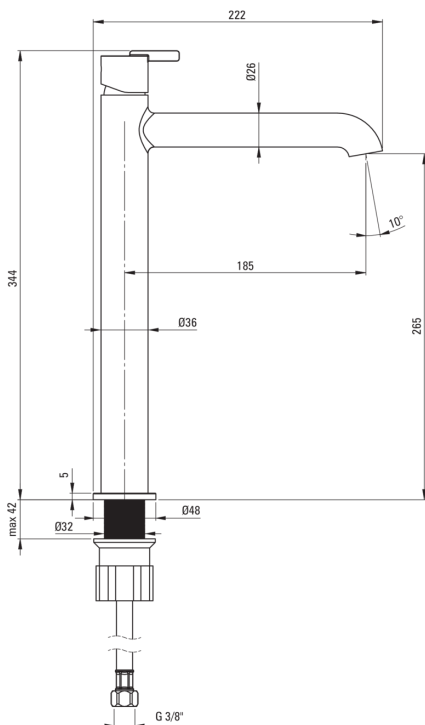

SILIA

Mosdó csaptelep, magas

Cikkszám: BQS_N20K

EAN: 5907650818168

Szín: Nero

Garancia [év]: 7

Csaptelep

Kivitelezés	Nero
Anyag	sárgaréz
Csaptelep típusa	egykaros, keverő
Beszerelési mód	álló
Átfolyási osztály [l/perc]	Z - 4-9 l/min
Akusztikai osztály [db]	I (x ≤ 20)

Csaptelep betét

Betét mérete	25 mm
--------------	-------

Kifolyócsövek

Csaptelep kifolyócső hatótávolsága [mm]	185
Anyag	sárgaréz

Perlátorok

Perlátor típusa	honeycomb, mozgó
Vízáramlás csökkentése	hiány

Csatlakozó tömlők

Hosszúság [mm]	450
Menet beszereléshez	3/8"
Csatlakozó menet	M10

Kiemelések:

- Nemes forma és időtlen egyszerűség
- Innovatív, tartós és könnyen tisztítható Nero bevonat
- A csaptelep teste a legkiválóbb minőségű sárgarézből készült
- A szerelőhüvely megkönnyíti a csaptelep felszerelését
- A mozgatható perlátor lehetővé teszi a vízáram irányítását
- Csak a legjobb alapanyagokból, amelyek minőségét laboratóriumi vizsgálatok igazolták
- 45 cm-es csatlakozó tömlők mellékelve
- A csaptelep perlátorral van felszerelve
- Z átfolyási osztály (4-9 l/perc), amely lehetővé teszi a vízfogyasztás csökkentését
- Az ajánlat tartalmaz egy tisztítószert a szerelvényekhez, amely bármilyen színhez használható