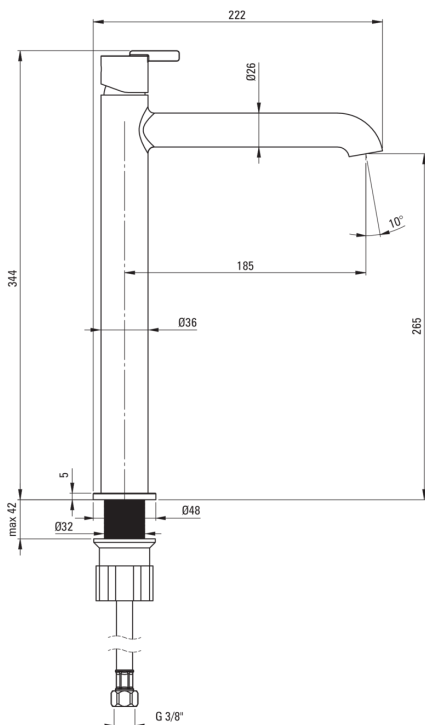

SILIA

Mosdó csaptelep, magas

Cikkszám: BQS_N20K
EAN: 5907650818168
Szín: Nero
Garancia [év]: 7

Csaptelep

Kivitelezés	Nero
Anyag	sárgaréz
Csaptelep típusa	egykaros, keverő
Beszerelési mód	álló
Átfolyási osztály [l/perc]	Z - 4-9 l/min
Akusztikai osztály [db]	I (x ≤ 20)

Csaptelep betét

Betét mérete	25 mm
--------------	-------

Kifolyócsövek

Csaptelep kifolyócső hatótávolsága [mm]	185
Anyag	sárgaréz

Perlátorok

Perlátor típusa	honeycomb, mozgó
Vízáramlás csökkentése	hiány

Csatlakozó tömlők

Hosszúság [mm]	450
Menet beszereléshez	3/8"
Csatlakozó menet	M10

Kiemelések:

- Nemes forma és időtlen egyszerűség
- Innovatív, tartós és könnyen tisztítható Nero bevonat
- A csaptelep teste a legkiválóbb minőségű sárgarézből készült
- A szerelőhüvely megkönnyíti a csaptelep felszerelését
- A mozgatható perlátor lehetővé teszi a vízáram irányítását
- Csak a legjobb alapanyagokból, amelyek minőségét laboratóriumi vizsgálatok igazolták
- 45 cm-es csatlakozó tömlők mellékelve
- A csaptelep perlátorral van felszerelve
- Z átfolyási osztály (4-9 l/perc), amely lehetővé teszi a vízfogyasztás csökkentését
- Az ajánlat tartalmaz egy tisztítószert a szerelvényekhez, amely bármilyen színhez használható