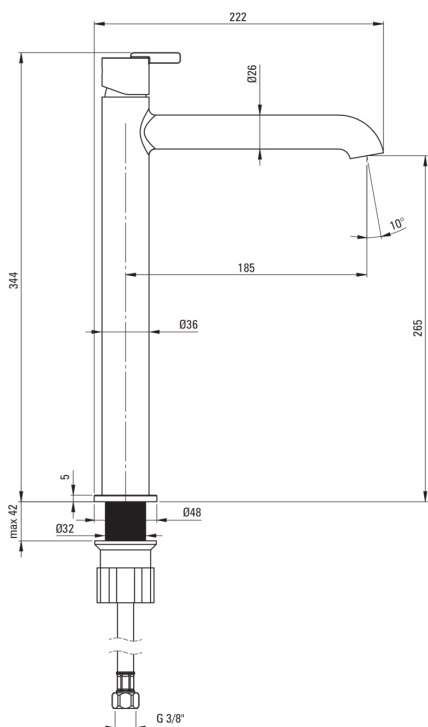

## Robinet de lavabo, haut

Code produit: BQS\_N20K

EAN: 5907650818168

Couleur: nero

Garantie [années]: 7

### Cartouche mélangeur

Taille de la cartouche en céramique	25 mm
-------------------------------------	-------

### Becs

La distance de bec de robinet [mm]	185
Matériel	cuivre

### Flexibles de raccordement

Longueur [mm]	450
Fil d'installation	3/8"
Fil de connexion	M10