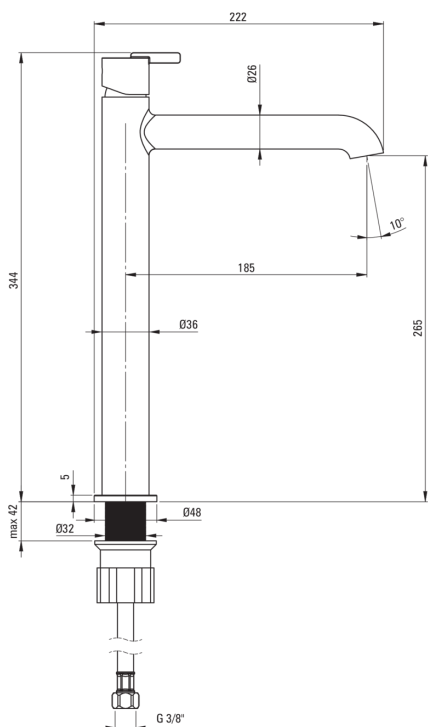

SILIA

Toque de lavabo, alto

Código de producto: BQS_N20K

EAN: 5907650818168

Color: negro

Garantía [años]: 7

Mezclador

Finalizar	negro
Material	latón
Tipo de mezcladora	piloto único, mezclador
Metodo de instalacion	de pie
Clase de flujo [l/min]	Z - 4-9 l/min
Grupo acústico [db]	I (x ≤ 20)

Cartucho mezclador

Tamaño del cartucho de cerámica	25 mm
---------------------------------	-------

Boquiabiertos

Rango de boquiabierto de mezclador [mm]	185
Material	latón

Aireador

Tipo aéreo	panal, girar
Reducción del flujo de agua	desaparecido

Conectando mangueras

Longitud [mm]	450
Hilo de instalación	3/8"
Hilo de conexión	M10

Características:

- Forma noble y simplicidad atemporal
- Innovador duradero y fácil de limpiar el recubrimiento Nero
- Cuerpo de batería hecho de latón de la más alta calidad
- La manga de montaje facilita la instalación de la batería
- El aireador móvil le permite dirigir la corriente de agua
- Solo los mejores materiales cuya calidad es confirmada por la investigación en el laboratorio
- Mangueras de conexión incluidas
- Batería equipada con una aireación del aireador de la corriente
- La clase de flujo con (4-9 l/min) le permite reducir el consumo de agua