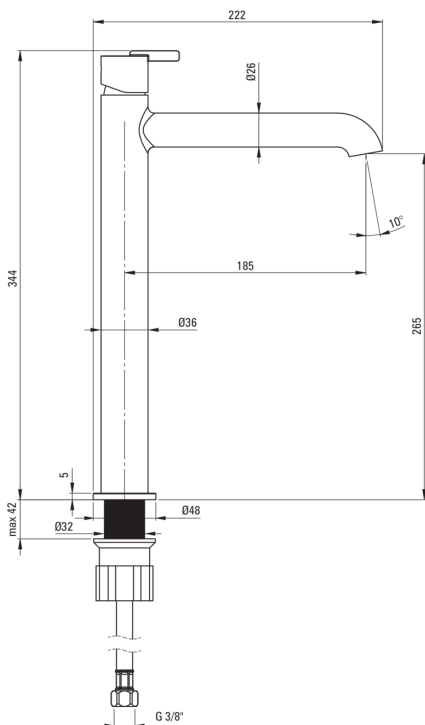

## Waschbeckenarmatur, hoch

Artikel-Nr.: BQS\_N20K  
EAN: 5907650818168  
Farbe: Nero  
Garantie [Jahre]: 7

### Kartusche

Größe der kartusche	25 mm
---------------------	-------

### Ausläufe

Armaturausladung [mm]	185
Material	Messing

### Anschlussschläuche

Länge	450
Installationsgewinde	3/8"
Anschlussgewinde	M10