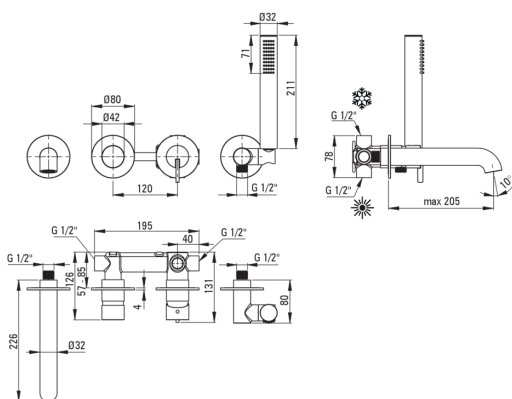

SILIA

Armatura za kad, 4 luknje

deante

koda izdelka: BQS_N18P

EAN: 5907650826996

Barva: Nero

Garancija [leta]: 7

Armatura vključena

Finiš	Nero
Material	medenina
Tip armature	z eno ročico, armatura
Metoda montaže	podometen
Zvočni razred [db]	I ($x \leq 20$)

Mešalna kartuša

Velikost keramične kartuše	35 mm
----------------------------	-------

Izlivi

Tip izliva	fiksno
Material	medenina

Funkcijsko stikalo

Tip stikala	click mehanično
-------------	-----------------

Perlator

Tip perlatorja	plosko, vrtljivo, silikonski
Velikost perlatorja	M24

Cevi

Dolžina [mm]	1500
Tip pletenja	ni relevantno
Anti-twist	1

Tuš ročke

Število funkcijskih stikal	1
Anti-kalcitni sistem	Ja
Dodatne karakteristike	cool-out

karakteristike:

- Plemenita oblika in brezčasna preprostost
- Mehansko keramično funkcijsko stikalo Click
- Inovativen in trpežen premaz Nero, ki je enostaven za čiščenje
- Telo armature je izdelano iz najkakovostnejše medenine
- Podometna montaža poskrbi za estetiko kopalnice
- Nastavljiv kot tuš ročke
- Ročna prha s sistemom Anti-calc
- Sistem anti-twist, ki preprečuje zvijanje cevi
- Trpežen zaključek cevi iz medenine
- Samo najboljši materiali, katerih kakovost je potrjena z laboratorijskimi testi
- Silikonski perlator za enostavno odstranjevanje vodnega kamna
- Cool-out tuš ročka, ki se ne segreva
- Ponudba vsebuje čistilno sredstvo za armature vseh barv