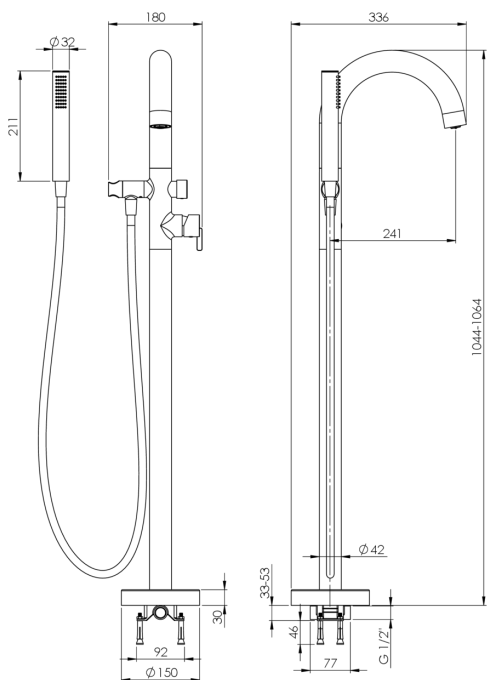

SILIA

Змішувач для ванни, окремо стоїть

Код продукту: BQS_N17N

EAN: 5907650873211

Колір: negro

Гарантія: 7

Змішувач

Оздоблення	него
Матеріал	латунь
Тип змішувача	з однією ручкою, змішуючий
Спосіб монтажу	підлоговий
Акустична група	II (20 < x ≤ 30)

Картридж до змішувача

Розмір керамічного картриджа	35 мм
------------------------------	-------

Носики

Вид носика	нерухомий
Матеріал	сталь 304

Перемикач функції

Тип перемикача	механічний типу клік
----------------	----------------------

Аератори

Тип аератора	силіконовий, рухомий, плоский
Розмір аератора	M24

Шланги

Довжина [мм]	1500
Тип обплетення	не стосується
Anti_twist	1

Лійки

Кількість функцій	1
Anti_calc	Так
Додаткові функції	cool-out

Відмінна риса:

- Шляхетна форма та позачасова простота
- Механічний керамічний перемикач функцій типу Click
- Регульований кут нахилу лійки
- Анти-calc функція
- Засіб для очищення санітарної арматури доступний у всіх кольорах
- Система Anti-twist для запобігання скручування шланга
- Міцні кінці шланга з латуні
- Лійка Cool-out, яка не нагрівається