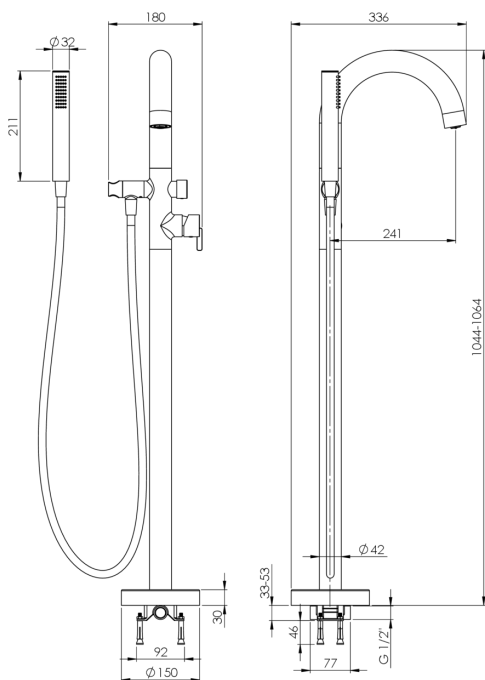

SILIA

Armatura za kad, samostoječ

deante

koda izdelka: BQS_N17N

EAN: 5907650873211

Barva: Nero

Garancija [leta]: 7

Armatura vključena

Finiš	Nero
Material	medenina
Tip armature	z eno ročico, armatura
Metoda montaže	tla
Zvočni razred [db]	II (20 < x ≤ 30)

Mešalna kartuša

Velikost keramične kartuše	35 mm
----------------------------	-------

Izlivi

Tip izliva	fiksno
Material	jeklo 304

Funkcijsko stikalo

Tip stikala	click mehanično
-------------	-----------------

Perlator

Tip perlatorja	silikonski, vrtljivo, plosko
Velikost perlatorja	M24

Cevi

Dolžina [mm]	1500
Tip pletenja	ni relevantno
Anti-twist	1

Tuš ročke

Število funkcijskih stikal	1
Anti-kalcitni sistem	Ja
Dodatne karakteristike	cool-out

karakteristike:

- Plemenita oblika in brezčasna preprostost
- Mehansko keramično funkcijsko stikalo Click
- Nastavljiv kot tuš ročke
- Ročna prha s sistemom Anti-calc
- Ponudba vsebuje čistilno sredstvo za armature vseh barv
- Sistem anti-twist, ki preprečuje zvijanje cevi
- Trpežen zaključek cevi iz medenine
- Cool-out tuš ročka, ki se ne segreva