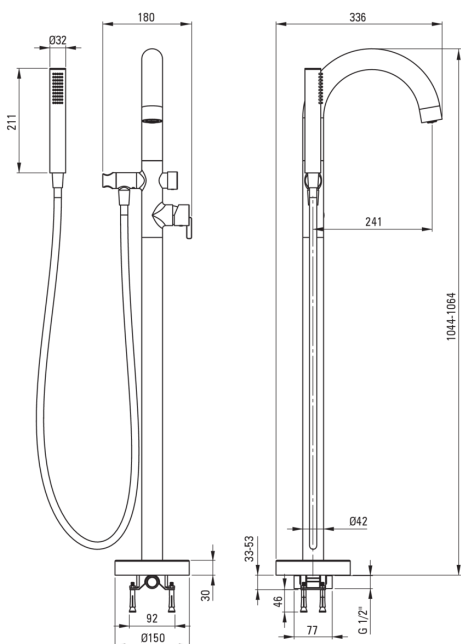

SILIA

Смеситель для ванны, отдельностоящая

Код товара: BQS_N17N

EAN: 5907650873211

Цвет: negro

Гарантия [лет]: 7

Смесители

Отделка	него
Материал	латунь
Вид смесителя	однорычажный, смешивающий
Способ монтажа	напольный
Акустическая группа [дБ]	II (20 < x ≤ 30)

Картридж к смесителю

Размер картриджа	35 мм
------------------	-------

Изливы

Вид излива	стандартный
Материал	сталь 304

Переключатель функции

Тип переключателя	механический типа click
-------------------	-------------------------

Аэраторы

Тип аэратора	силиконовый, подвижный, плоский
Размер аэратора	M24

Шланги

Длина [мм]	1500
Вид оплетки	не касается
Anti_twist	1

Лейки

Количество функций	1
Anti-calc	Да
Добовочные свойства	cool-out

Отличительные черты: