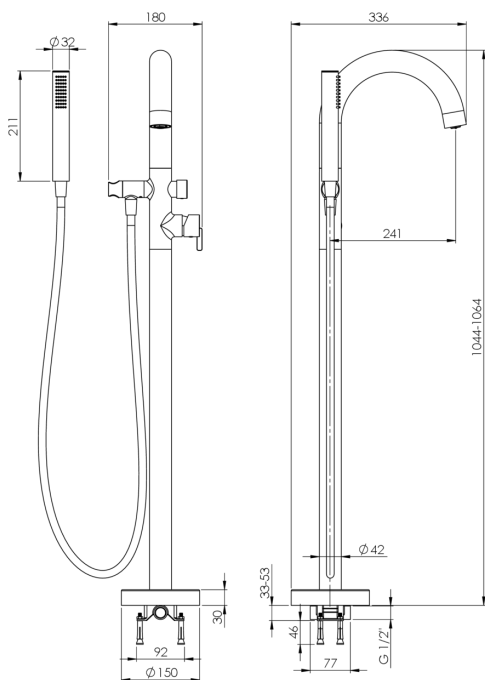

SILIA

Baterie pentru cadă, de sine stătător

deante

Codul produsului: BQS_N17N

EAN: 5907650873211

Culoarea: nero

Garanție [ani]: 7

Baterie

Finisaj	nero
Material	alamă
Tipul bateriei	un mâner, baterie
Metoda de instalare	pardoseală
Grupa acustică [db]	II (20 < x ≤ 30)

Baterie cartuș

Dimensiunea cartușului ceramic	35 mm
--------------------------------	-------

Pipe

Tipul pipei	fix
Material	oțel 304

Comutator funcții

Tipul comutatorului	mecanic cu activare prin apăsare
---------------------	----------------------------------

Aeratoare

Tipul aeratorului	silicon, pivotant, plat
Dimensiunea aeratorului	M24

Furtunuri

Lungimea [mm]	1500
Tipul împletiturii	nu este cazul
Anti-twist	1

Dușuri de mână

Număr de funcții	1
Anti-calc	Da
Caracteristici suplimentare	cool-out

Caracteristici:

- Unghiul reglabil pentru para de duș
- Pară de duș anti calcar
- Oferta include și agenți de curățare pentru toate tipurile de finisaje
- Sistem Anti-twist care împiedică răsucirea furtunului
- Capetele furtunurilor făcute din alamă rezistentă
- Duș de mână Cool-out