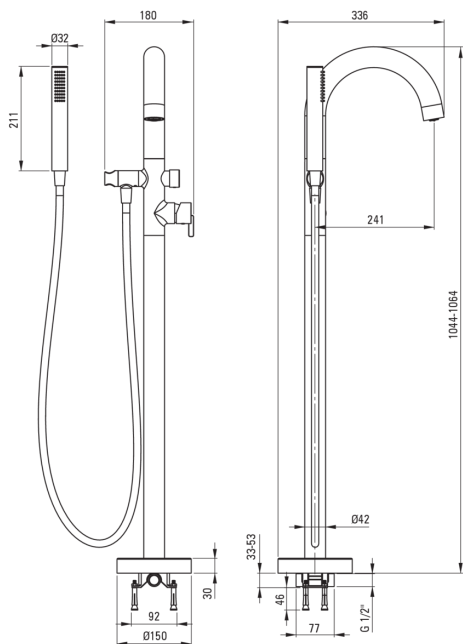

SILIA

Kádtöltő csaptelep, szabadonálló

Cikkszám: BQS_N17N

EAN: 5907650873211

Szín: Nero

Garancia [év]: 7

Csaptelep

Kivitelezés	Nero
Anyag	sárgaréz
Csaptelep típusa	egykaros, keverő
Beszereleési mód	padló
Akusztikai osztály [db]	II (20 < x ≤ 30)

Csaptelep betét

Betét mérete	35 mm
--------------	-------

Kifolyócsövek

Kifolyó típusa	fix
Anyag	acél 304

Funkcióváltó

Váltó típusa	klikk típusú mechanikus
--------------	-------------------------

Perlátorok

Perlátor típusa	szilikon, mozgó, lapos
Perlátor mérete	M24

Csővek

Hosszúság [mm]	1500
Fonat típusa	nem alkalmazható
Anti calc/vízkőmegelőzés	1

Kézizuhanyok

Funkciók száma	1
Anti-calc	Igen
Kiegészítő jellemzők	cool-out