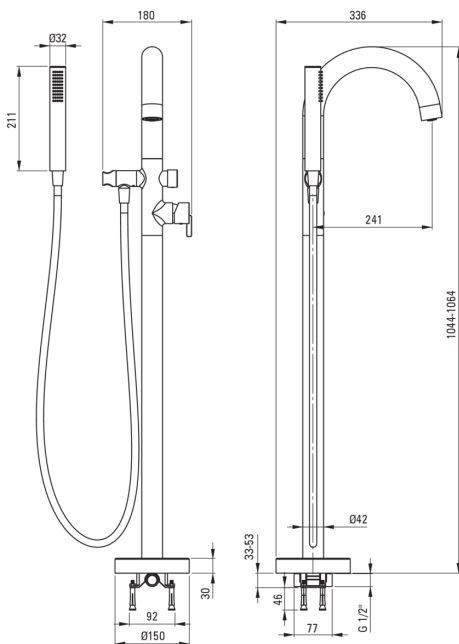

#### Armatur

Ausführung	Nero
Material	Messing
Art der armatur	Einhebel, Mischer
Methode der montage	Fußboden
Akkustische gruppe	II

#### Kartusche

Größe der kartusche	35 mm
---------------------	-------

#### Ausläufe

Auslaufart	fest
Material	Stahl 304

#### Schläuche

Länge	1500
Geflechtart	nicht zutreffend
Anti-twist	1