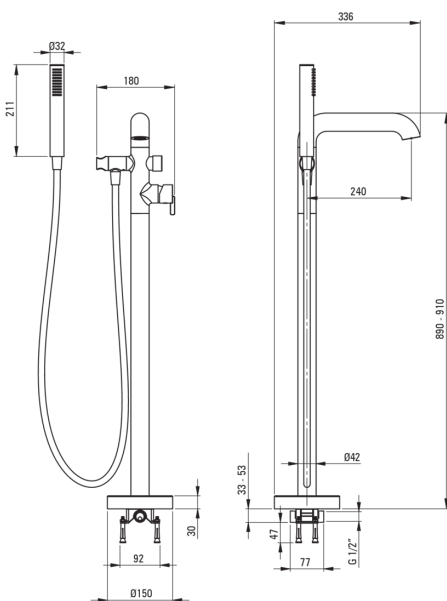

## Змішувач для ванни, окремо стоїть

deante

Код продукту: BQS\_N17M

EAN: 5907650818427

Колір: negro

Гарантія: 7

### Змішувач

Оздоблення	него
Матеріал	латунь
Тип змішувача	з однією ручкою, змішуючий
Спосіб монтажу	підлоговий
Акустична група	II ( $20 < x \leq 30$ )
Зворотні клапани	Так

### Картридж до змішувача

Розмір керамічного картриджа	35 мм
------------------------------	-------

### Носики

Вид носика	нерухомий
Діапазон виливу змішувача [мм]	240
Матеріал	латунь