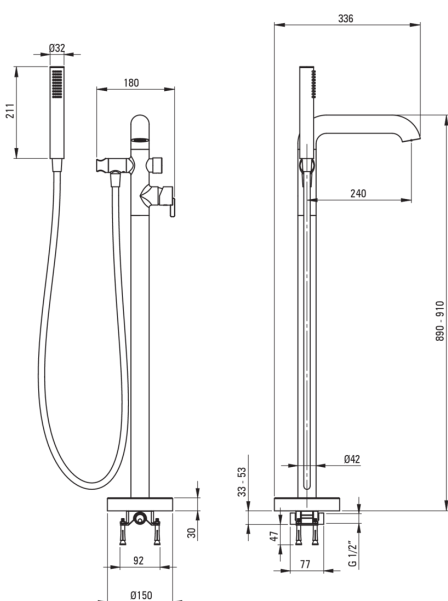

koda izdelka: BQS_N17M

EAN: 5907650818427

Barva: Nero

Garancija [leta]: 7

**Armatura vključena**

Finiš	Nero
Material	medenina
Tip armature	z eno ročico, armatura
Metoda montaže	tla
Zvočni razred [db]	II (20 < x ≤ 30)
Nadzorni ventil	Ja

Mešalna kartuša

Velikost keramične kartuše	35 mm
----------------------------	-------

Izlivi

Tip izliva	fiksno
Dolžina izliva [mm]	240
Material	medenina

Funkcijsko stikalo

Tip stikala	click mehanično
-------------	-----------------

Perlator

Tip perlatorja	laminaren, plosko, silikonski
Velikost perlatorja	M24

Cevi

Dolžina [mm]	1500
Tip pletenja	ni relevantno
Anti-twist	1

Tuš ročke

Število funkcijskih stikal	1
Anti-kalcitni sistem	Ja
Dodatne karakteristike	cool-out

karakteristike:

- Plemenita oblika in brezčasna preprostost
- Mehansko keramično funkcijsko stikalo Click
- Inovativen in trpežen premaz Nero, ki je enostaven za čiščenje
- Telo armature je izdelano iz najkakovostnejše medenine
- Samo najboljši materiali, katerih kakovost je potrjena z laboratorijskimi testi
- Ročica ob strani omogoča enostavno vzdrževanje čistoče armature
- Nastavljiv kot tuš ročke
- Armatura ima nepovratne ventile, da mešana voda ne teče nazaj v sistem
- Trpežen zaključek cevi iz medenine
- Sistem anti-twist, ki preprečuje zvijanje cevi
- Cool-out tuš ročka, ki se ne segreva
- Ročna prha s sistemom Anti-calc
- Ponudba vsebuje čistilno sredstvo za armature vseh barv