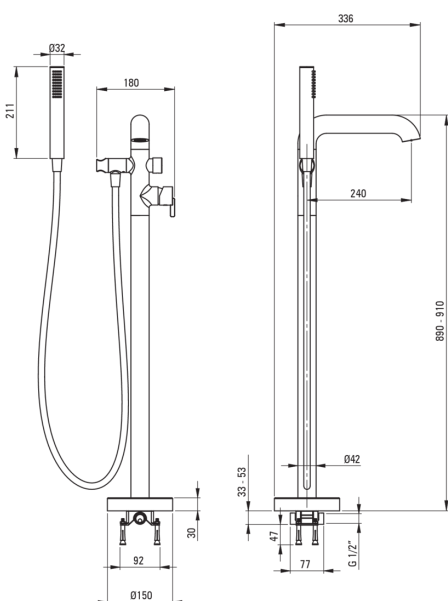

## Смеситель для ванны, отдельностоящая

deante

Код товара: BQS\_N17M

EAN: 5907650818427

Цвет: negro

Гарантия [лет]: 7

### Смесители

Отделка	него
Материал	латунь
Вид смесителя	однорычажный, смешивающий
Способ монтажа	напольный
Акустическая группа [дБ]	II (20 < x ≤ 30)
Обратные клапаны	Да

### Картридж к смесителю

Размер картриджа	35 мм
------------------	-------

### Изливы

Вид излива	стандартный
Длина излива [мм]	240
Материал	латунь