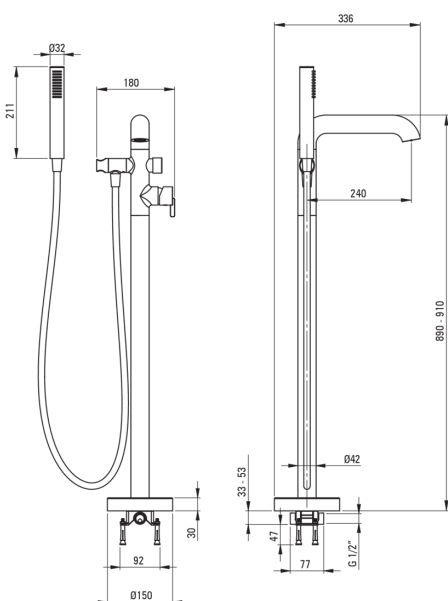

## Baterie pentru cadă, de sine stătător

Codul produsului: BQS\_N17M

EAN: 5907650818427

Culoarea: nero

Garanție [ani]: 7

### Baterie cartuș

Dimensiunea cartușului ceramic	35 mm
--------------------------------	-------

### Pipe

Tipul pipei	fix
Raza de acțiune a pipei bateriei [mm]	240
Material	alamă

### Aeratoare

Tipul aeratorului	laminar, plat, silicon
Dimensiunea aeratorului	M24