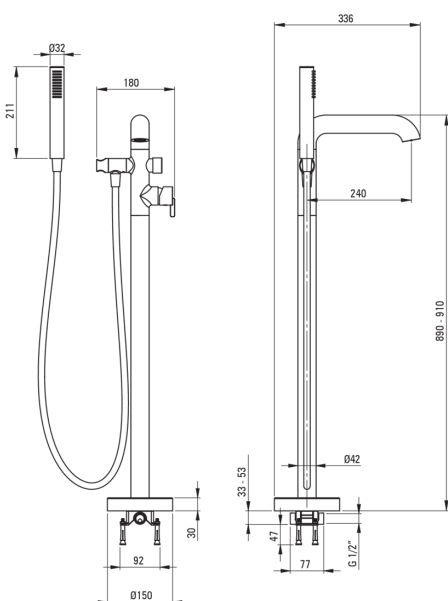

#### Mezclador

Finalizar	negro
Material	latón
Tipo de mezcladora	piloto único, mezclador
Metodo de instalacion	piso
Grupo acústico [db]	II (20 <x ≤ 30)
Revisar válvulas	Sí

#### Cartucho mezclador

Tamaño del cartucho de cerámica	35 mm
---------------------------------	-------

#### Boquiabiertos

Tipo de boquilla	aún
Rango de boquiabierto de mezclador [mm]	240
Material	latón

#### Manguera

Longitud [mm]	1500
Trenza	no aplica
Anti-twist	1