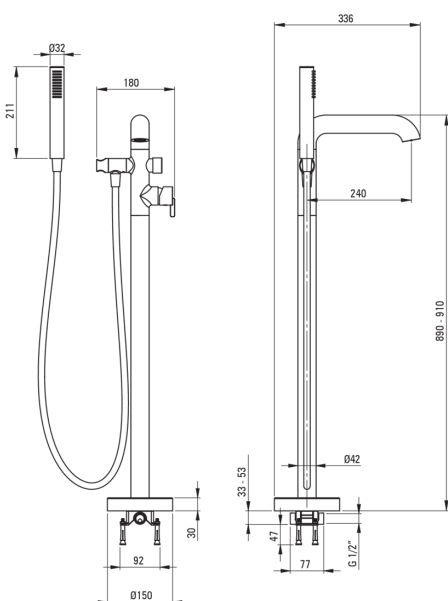

#### Armatur

Ausführung	Nero
Material	Messing
Art der armatur	Einhebel, Mischer
Methode der montage	Fußboden
Akkustische gruppe	II
Rückventil	Ja

#### Kartusche

Größe der kartusche	35 mm
---------------------	-------

#### Ausläufe

Auslaufart	fest
Armaturausladung [mm]	240
Material	Messing

#### Schläuche

Länge	1500
Geflechtart	nicht zutreffend
Anti-twist	1