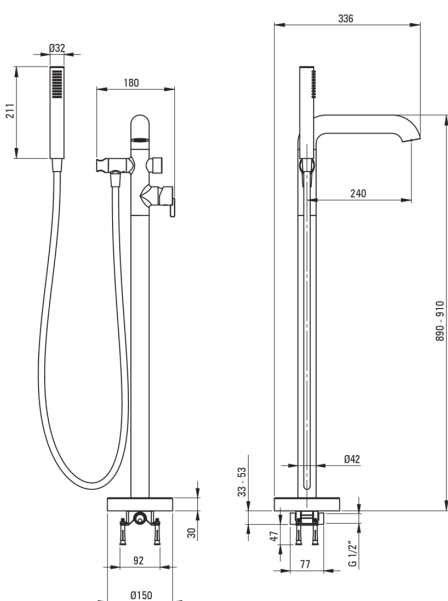

Artikel-Nr.: BQS_N17M

EAN: 5907650818427

Farbe: Nero

Garantie [Jahre]: 7

Armatur

Ausführung	Nero
Material	Messing
Art der armatur	Einhebel, Mischer
Methode der montage	Fußboden
Akkustische gruppe	II
Rückventil	Ja

Kartusche

Größe der kartusche	35 mm
---------------------	-------

Ausläufe

Auslaufart	fest
Armaturausladung [mm]	240
Material	Messing

Funktionen-umschalter

Typ des umschalters	mechanisch des Typs click
---------------------	---------------------------

Aerator

Typ des luftsprudlers	laminar, flach, Silikon-
Aerator gröÙe	M24

Schläuche

Länge	1500
Geflechtart	nicht zutreffend
Anti-twist	1

Handbrausen

Anzahl der funktionen	1
Anti-calc	Ja
Zusatzmerkmale	cool out