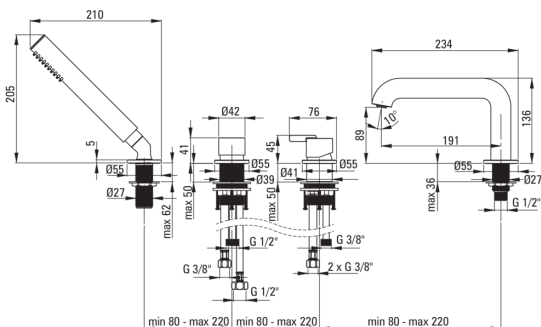

SILIA

Змішувач для ванни, 4 - отвірна

deante

Код продукту: BQS_N14M

EAN: 5907650818472

Колір: negro

Гарантія: 7

Змішувач

Оздоблення	него
Матеріал	латунь
Тип змішувача	з однією ручкою, змішувачий
Спосіб монтажу	стоячий
Акустична група	I (x ≤ 20)

Картридж до змішувача

Розмір керамічного картриджа	35 мм
------------------------------	-------

Носики

Діапазон виливу змішувача [мм]	191
Матеріал	латунь

Перемикач функції

Тип перемикача	механічний типу клік
----------------	----------------------

Аератори

Тип аератора	плоский, рухомий, силіконовий
Розмір аератора	M24

З'єднувальні шланги

Довжина [мм]	450
Винт до інсталяції	3/8"
Винт кронштейна	M12

Шланги

Довжина [мм]	1500
Anti_twist	1

Лійки

Кількість функцій	1
Anti calc	Так
Додаткові функції	cool-out

Відмінна риса:

- Шляхетна форма та позачасова простота
- Механічний керамічний перемикач функцій типу Click
- Інноваційне, міцне і легке в очищенні покриття Negro
- Корпус змішувача виготовлений з високоякісної латуні
- Силіконовий аератор для легкого видалення вапняних відкладень
- Рухомий аератор дозволяє направляти струмінь води
- Тільки найкращі матеріали, якість яких ми підтверджуємо дослідженнями в лабораторії
- Анти-calc функція
- Система Anti-twist для запобігання скручування шланга
- Міцні кінці шланга з латуні
- Монтажна втулка полегшує монтаж змішувача
- Лійка Cool-out, яка не нагрівається
- З'єднувальні шланги в комплекті
- Засіб для очищення санітарної арматури доступний у всіх кольорах