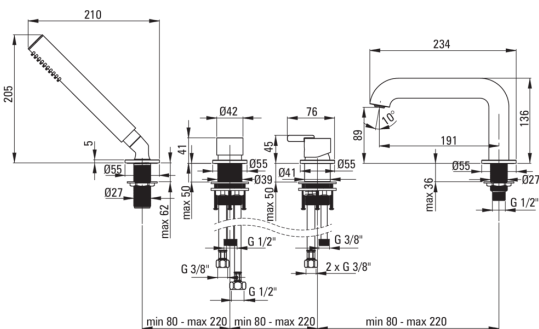

SILIA

Kádtöltő csaptelep, 4-lyukas

Cikkszám: BQS_N14M

EAN: 5907650818472

Szín: Nero

Garancia [év]: 7

Csaptelep

Kivitelezés	Nero
Anyag	sárgaréz
Csaptelep típusa	egykaros, keverő
Beszereleési mód	álló
Akusztikai osztály [db]	I (x ≤ 20)

Csaptelep betét

Betét mérete	35 mm
--------------	-------

Kifolyócsövek

Csaptelep kifolyócső hatótávolsága [mm]	191
Anyag	sárgaréz

Funkcióváltó

Váltó típusa	klikk típusú mechanikus
--------------	-------------------------

Perlátorok

Perlátor típusa	lapos, mozgó, szilikon
Perlátor mérete	M24

Csatlakozó tömlők

Hosszúság [mm]	450
Menet beszereléshez	3/8"
Csatlakozó menet	M12

Csővek

Hosszúság [mm]	1500
Anti calc/vízkőmegelőzés	1