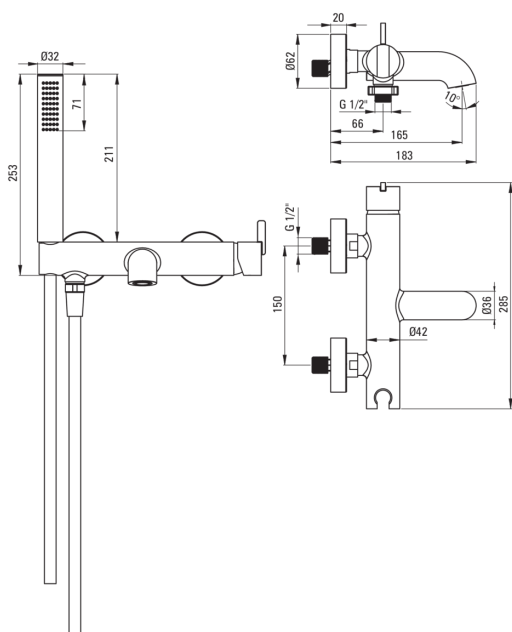

SILIA

Змішувач для ванни, з набором для душу

deante

Код продукту: BQS_N11M

EAN: 5907650818380

Колір: negro

Гарантія: 7

Змішувач

Оздоблення	него
Матеріал	латунь
Тип змішувача	з однією ручкою, змішуючий
Спосіб монтажу	настінний
Акустична група	1 (x ≤ 20)

Картридж до змішувача

Розмір керамічного картриджа	35 мм
------------------------------	-------

Носики

Діапазон виливу змішувача [мм]	183
Матеріал	латунь

Перемикач функції

Тип перемикача	механічний керамічний
----------------	-----------------------

Аератори

Тип аератора	плоский, рухомий, силіконовий
Розмір аератора	M24