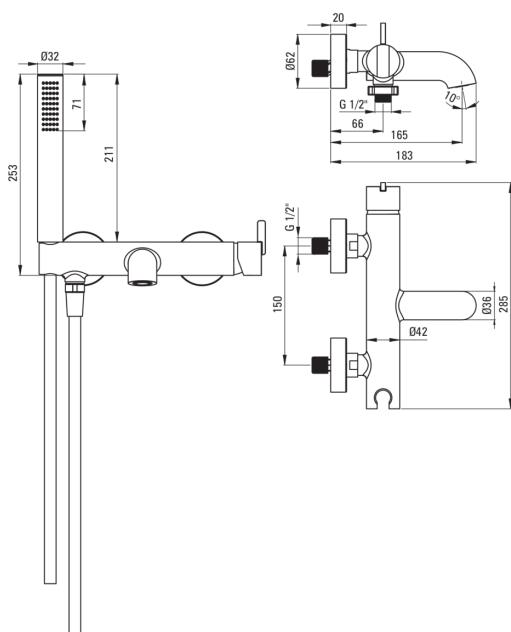

## Armatura za kad, s tuš setom

 deante

koda izdelka: BQS\_N11M

EAN: 5907650818380

Barva: Nero

Garancija [leta]: 7

### Mešalna kartuša

Velikost keramične kartuše	35 mm
----------------------------	-------

### Izlivi

Dolžina izliva [mm]	183
Material	medenina

### Cevi

Dolžina [mm]	1500
Tip pletenja	ni relevantno
Anti-twist	1