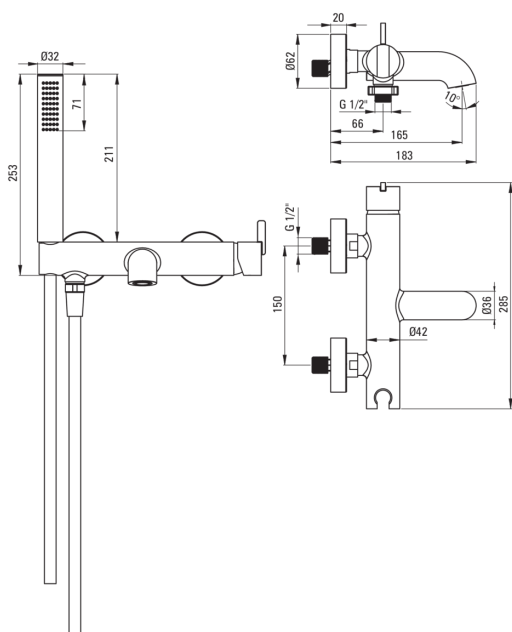

SILIA

Смеситель для ванны, с душевым набором

 deante

Код товара: BQS_N11M

EAN: 5907650818380

Цвет: negro

Гарантия [лет]: 7

Смесители

Отделка	него
Материал	латунь
Вид смесителя	однорычажный, смешивающий
Способ монтажа	настенный
Акустическая группа [дБ]	I ($x \leq 20$)

Картридж к смесителю

Размер картриджа	35 мм
------------------	-------

Изливы

Длина излива [мм]	183
Материал	латунь

Переключатель функции

Тип переключателя	механический керамический
-------------------	------------------------------

Аэраторы

Тип аэратора	плоский, подвижный, силиконовый
Размер аэратора	M24