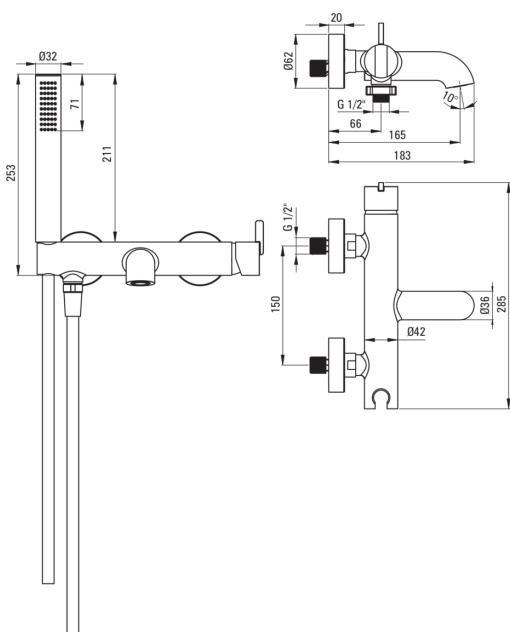

## Baterie pentru cadă, cu set de duș

 deante

Codul produsului: BQS\_N11M

EAN: 5907650818380

Culoarea: nero

Garanție [ani]: 7

### Baterie cartuș

Dimensiunea cartușului ceramic	35 mm
--------------------------------	-------

### Pipe

Raza de acțiune a pipei bateriei [mm]	183
Material	alamă