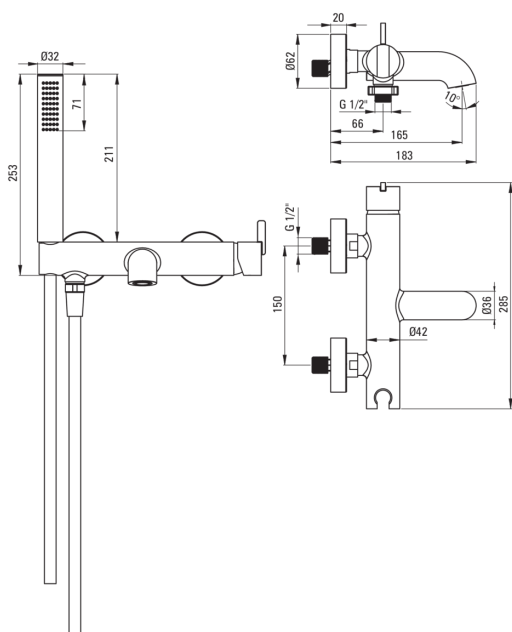

## Baterie pentru cadă, cu set de duș

 deante

Codul produsului: BQS\_N11M

EAN: 5907650818380

Culoarea: nero

Garanție [ani]: 7

### Baterie cartuș

Dimensiunea cartușului ceramic	35 mm
--------------------------------	-------

### Pipe

Raza de acțiune a pipei bateriei [mm]	183
Material	alamă