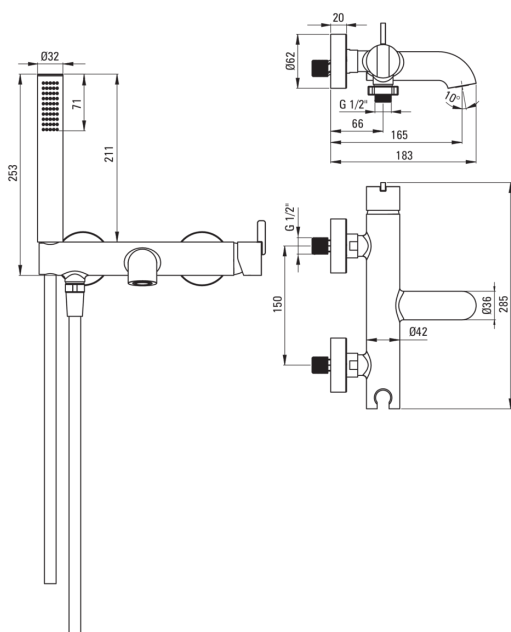

SILIA

Miscelatore Vasca, con set doccia

Codice prodotto: BQS_N11M

EAN: 5907650818380

Colore: nero

Garanzia [anni]: 7

Miscelatore

Finitura	nero
Materiale	in ottone
Tipo di miscelatore	maniglia singola, miscelatore
Metodo di installazione	montaggio a parete
Gruppo acustico [db]	1 ($x \leq 20$)

Cartuccia per miscelatore

Dimensioni della cartuccia in ceramica 35 mm

Beccucci

Gamma delle bocchette di miscelazione [mm]	183
Materiale	in ottone

Interruttore di funzione

Tipo di interruttore	meccanica in ceramica
----------------------	-----------------------

Aeratori

Tipo di aeratore	piatto, girevole, silicone
Dimensioni dell'aeratore	M24

Tubi flessibili

Lunghezza [mm]	1500
Tipo di treccia	non applicabile
Antitorsione	1

Docce a mano

Numero di funzioni	1
Anticalcare	Sì
Caratteristiche aggiuntive	raffreddamento